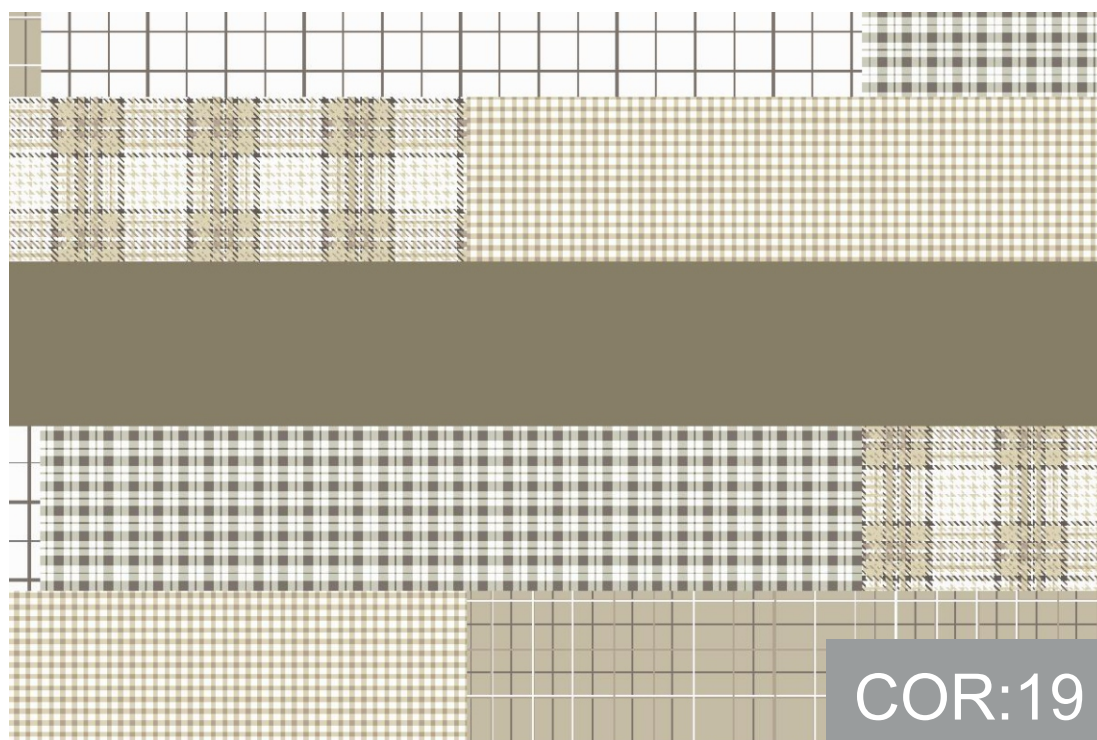

*Tecidos Microfibra*

CÓDIGO: 4560

Largura: 2,40 m

Aberto

Composição: 100% poliéster

Gramatura: 60 gsm

**Corttex**<sup>®</sup>