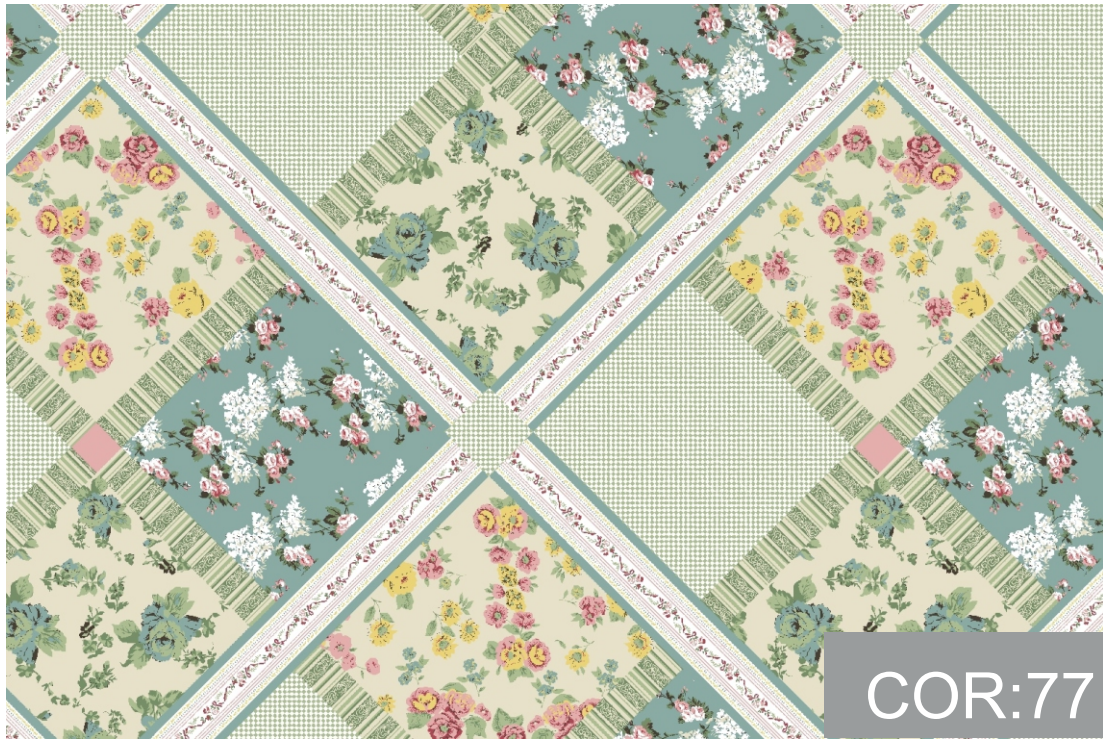

CÓDIGO: 4592

Largura: 2,40 m

Aberto

Composição: 100% poliéster

Gramatura: 60 gsm

**Corttex®**

***Tecidos Microfibra***

CÓDIGO: 4592