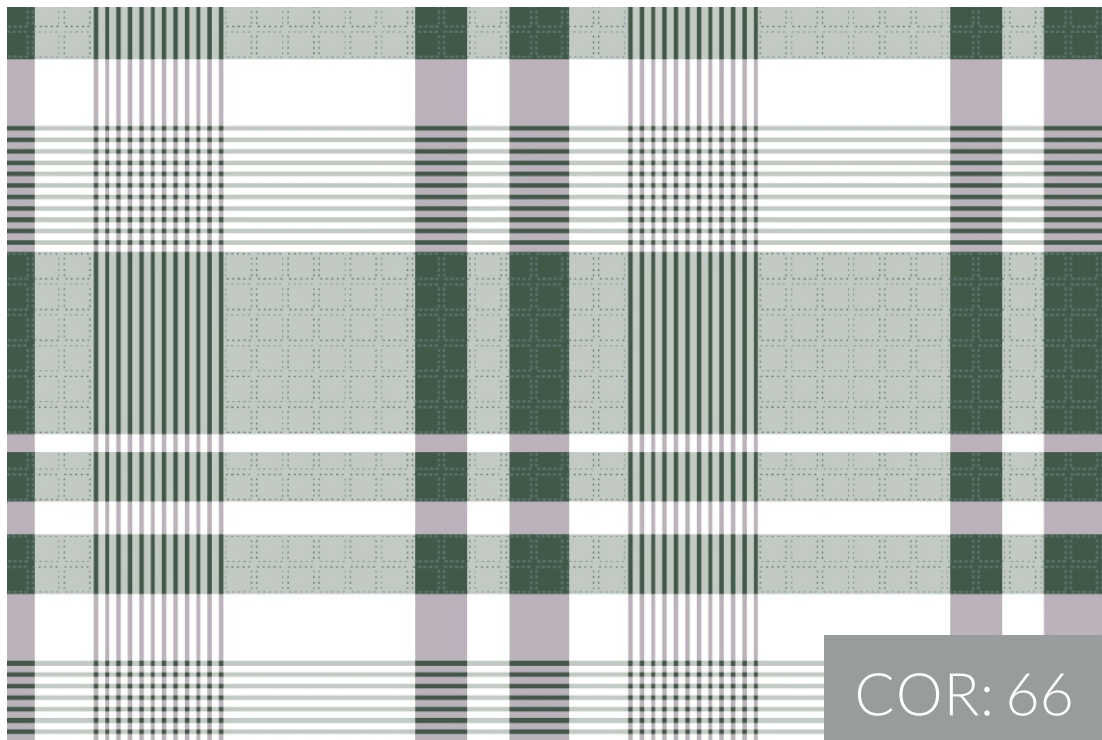

### *Tecidos Microfibra*

CÓDIGO: 4576

Largura: 2,40 m

Aberto

Composição: 100% poliéster

Gramatura: 60 gsm

**Corttex**<sup>®</sup>

***Tecidos Microfibra***