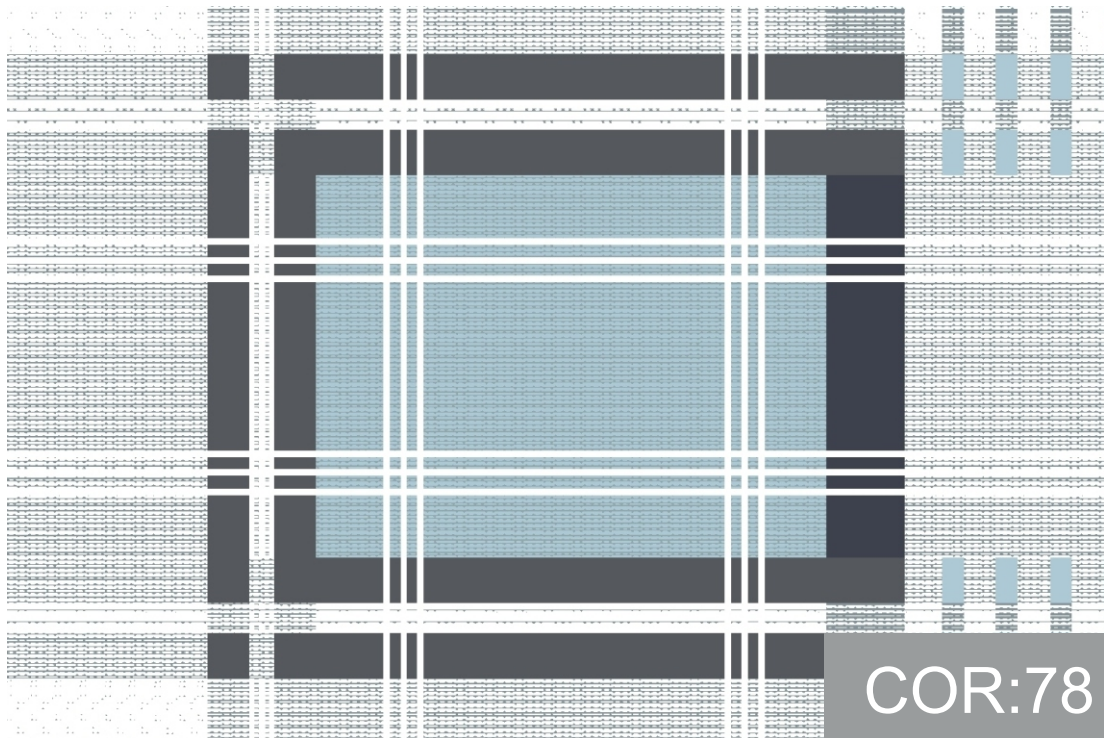

CÓDIGO: 4592

Largura: 2,40 m

Aberto

Composição: 100% poliéster

Gramatura: 60 gsm

**Corttex®**

***Tecidos Microfibra***

CÓDIGO: 4592