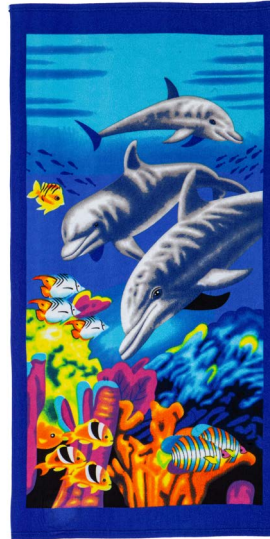

TOQUE
MACIO

ALTA
ABSORÇÃO

SECAGEM
RÁPIDA

ColorArt

INFORMAÇÕES

FAMÍLIA 700963

CÓDIGO 56

70 cm x 1,40 m

COR 3725 - SORT-EST 1

100% Poliéster

QMM= 120 Peças

210 Gramas

Beach

TOQUE
MACIO

ALTA
ABSORÇÃO

ColorArt