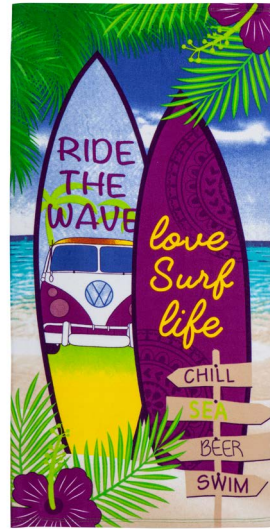

TOQUE
MACIO

ALTA
ABSORÇÃO

SECAGEM
RÁPIDA

ColorArt

INFORMAÇÕES

FAMÍLIA 700963

CÓDIGO 56

70 cm x 1,40 m

COR 3725 - SORT-EST 1

100% Poliéster

QMM= 120 Peças

210 Gramas

Beach

TOQUE
MACIO

ALTA
ABSORÇÃO

ColorArt