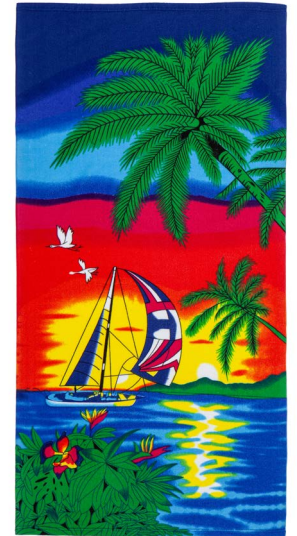

TOQUE
MACIO

ALTA
ABSORÇÃO

SECAGEM
RÁPIDA

ColorArt

INFORMAÇÕES

FAMÍLIA 700963

CÓDIGO 56

70 cm x 1,40 m

COR 3725 - SORT-EST 1

100% Poliéster

QMM= 120 Peças

210 Gramas

Beach

TOQUE
MACIO

ALTA
ABSORÇÃO

ColorArt