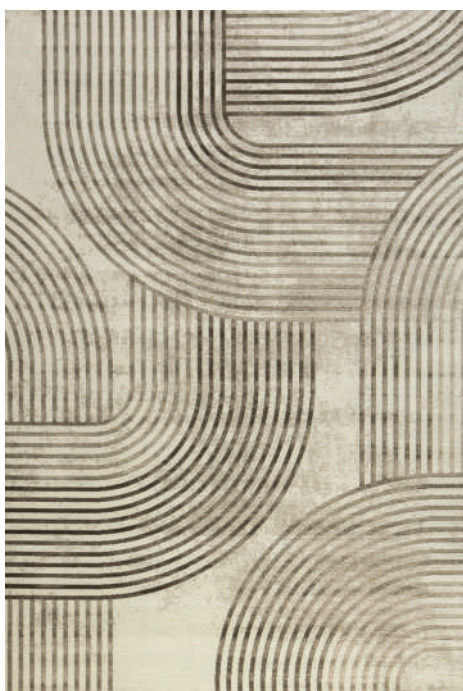

DES139A-5715