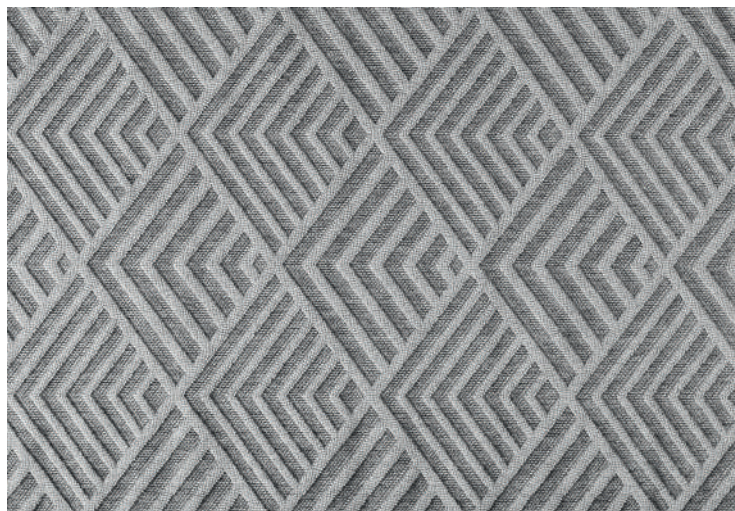

DES4A-587

TAPETE ÉFESO

FAMÍLIA 700851

CÓDIGO 48

1,50 m x 2,00 m

QMM= 1 PEÇA

CÓDIGO 28

2,00 m x 2,40 m

QMM= 1 PEÇA

CÓDIGO 108

2,50 m x 3,00 m

QMM= 1 PEÇA

CÓDIGO 109

2,50 m x 3,40 m

QMM= 1 PEÇA

CÓDIGO 85

3,00 m x 4,00 m

QMM= 1 PEÇA

FAMÍLIA 700909 **NOVIDADE**

CÓDIGO 110

80 cm x 2,20 m

QMM= 2 PEÇAS

FELPA: 100% POLIPROPILENO

BASE: 100% POLIPROPILENO

PONTOS/m²= 67.200

PAÍS DE ORIGEM: TURQUIA