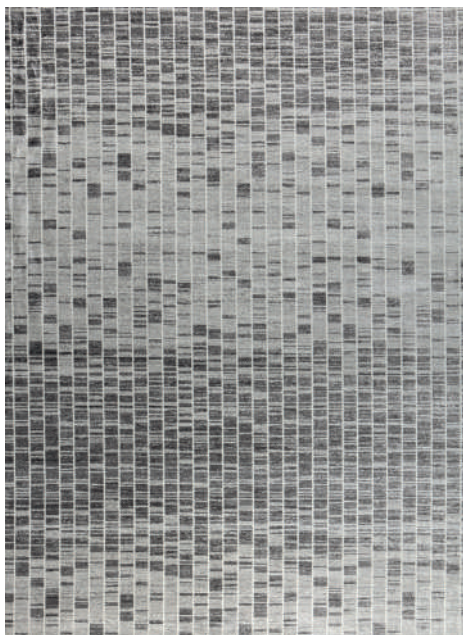

100% VISCOSE

BASE:

35% ALGODÃO | 62% POLIÉSTER

3% OUTRAS FIBRAS

QMM= 2 PEÇAS

PAÍS DE ORIGEM: BÉLGICA

DES136A-5712

DES137A-5713