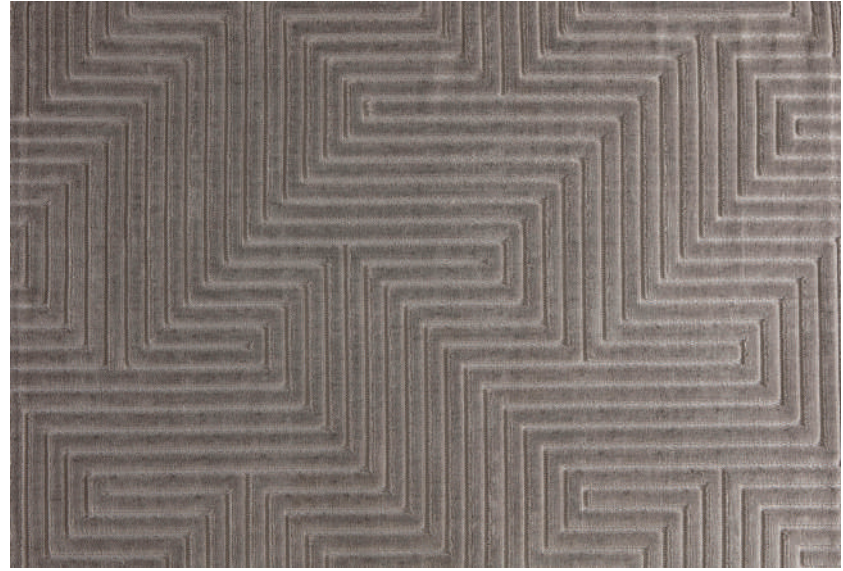

DES2A-585

DES3A-586

DES4A-587

TAPETE SANTIAGO

FAMÍLIA 700859

CÓDIGO 10

1,40 m x 2,00 m

QMM= 1 PEÇA

DES4A-587

Corttex®

TAPETE BELMONT

DES5A-3494

Cortrex®

TAPETE BELMONT

DES6A-3495

DES1A-584