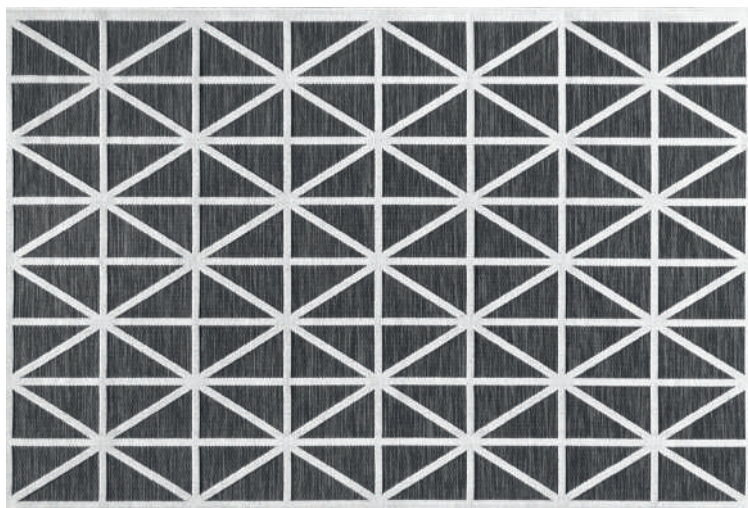

DES1A-584

TAPETE SAINT TROPEZ

FAMÍLIA 700849

CÓDIGO 10

1,40 m x 2,00 m

QMM= 1 PEÇA

CÓDIGO 106

1,96 m x 2,40 m

QMM= 1 PEÇA

CÓDIGO 12

2,40 m x 3,00 m

QMM= 1 PEÇA

CÓDIGO 54

2,40 m x 3,40 m

QMM= 1 PEÇA

CÓDIGO 107

2,94 m x 4,00 m

QMM= 1 PEÇA

FAMÍLIA 700915

NOVIDADE

CÓDIGO 110

80 cm x 2,20 m

QMM= 2 PEÇAS

FELPA: 100% POLIPROPILENO

BASE: 100% POLIPROPILENO

PONTOS/m²= 320.000

PAÍS DE ORIGEM: TURQUIA