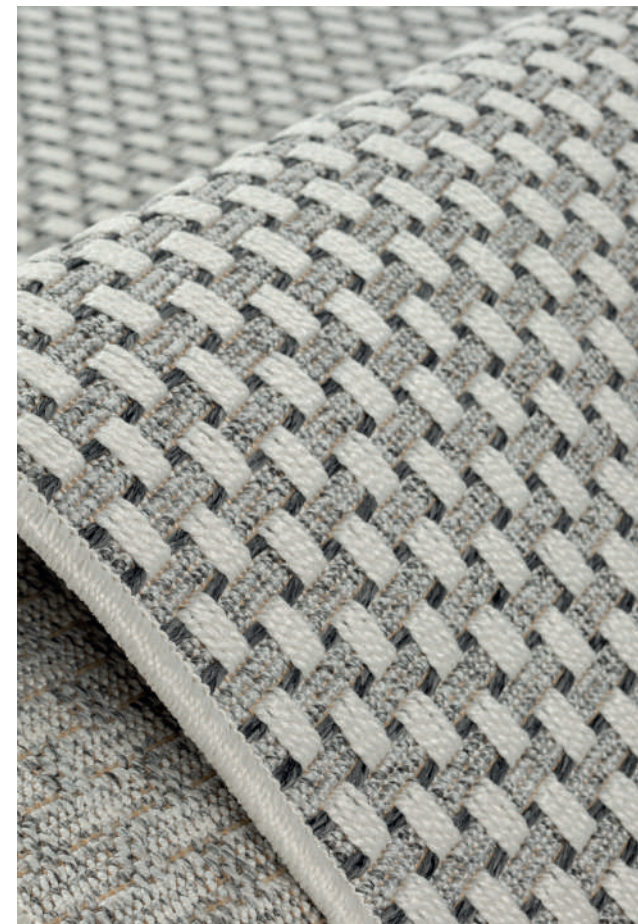

ÁREA EXTERNA E INTERNA

PET FRIENDLY

DES4A-587