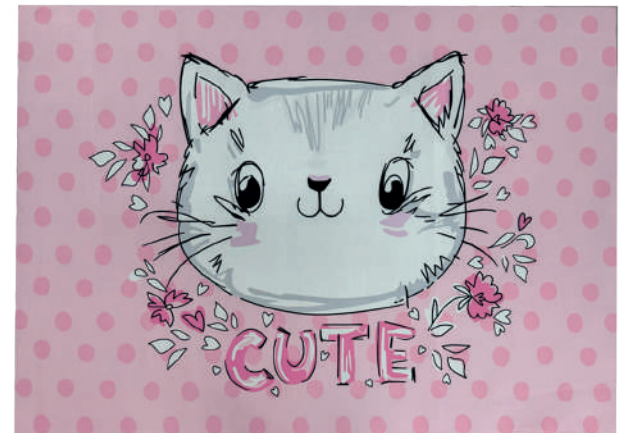

TAPETE STUDIO MIX
COR 479 SORTIMENTO 1

FAMÍLIA 700746

CÓDIGO 09

1,00 m x 1,40 m

QMM= 06 PEÇAS

100% POLIÉSTER

BASE: 100% POLIÉSTER