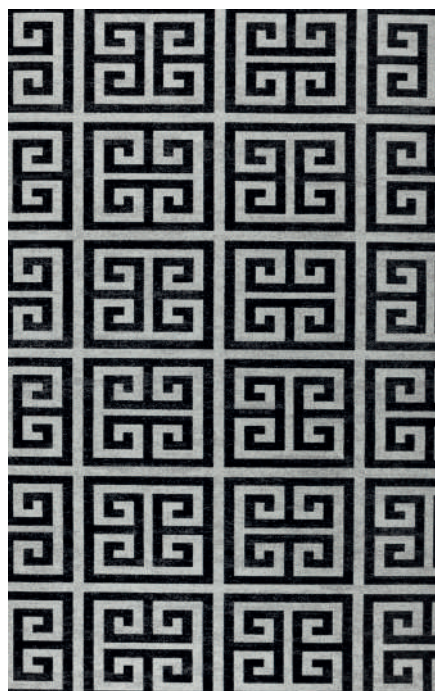

DES117A-589