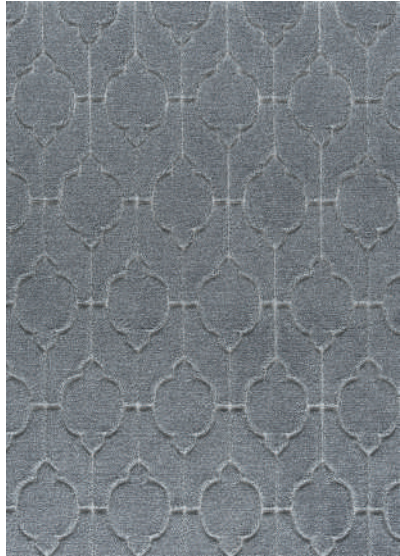

BASE:

35% ALGODÃO | 62% POLIÉSTER

3% OUTRAS FIBRAS

QMM= 2 PEÇAS

PAÍS DE ORIGEM: BÉLGICA

Cortex®

TAPETE ATLANTA

SORTIDA