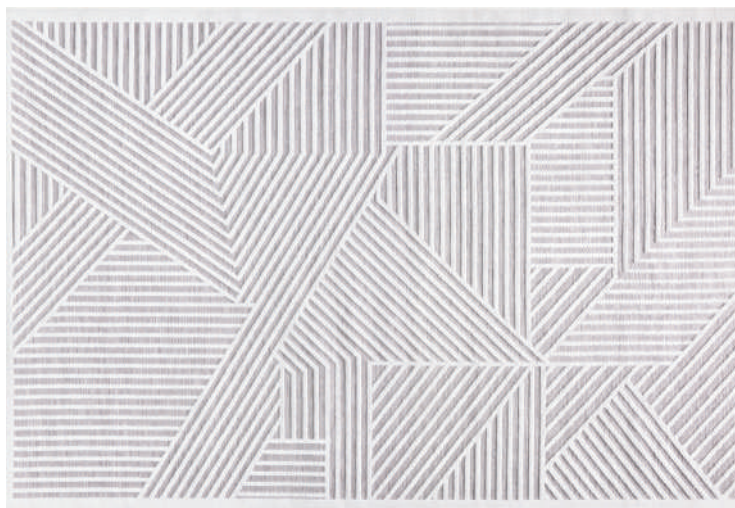

ÁREA EXTERNA E INTERNA

PET FRIENDLY

DES4A-587

DES1A-584

DES2A-585

DES3A-586

DES4A-587

TAPETE SAINT TROPEZ