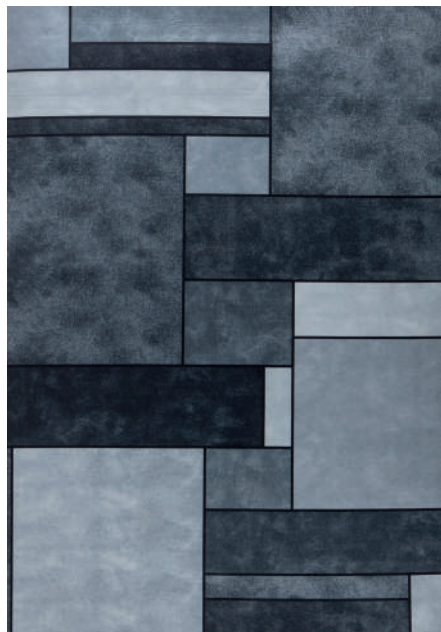

2,00 m x 2,40 m

FELPA: 100% POLIÉSTER

BASE: 100% POLIÉSTER

QMM= 6 PEÇAS

Cortex®

TAPETE BERLIM

SORTIMENTO 10

TAPETE BERLIM