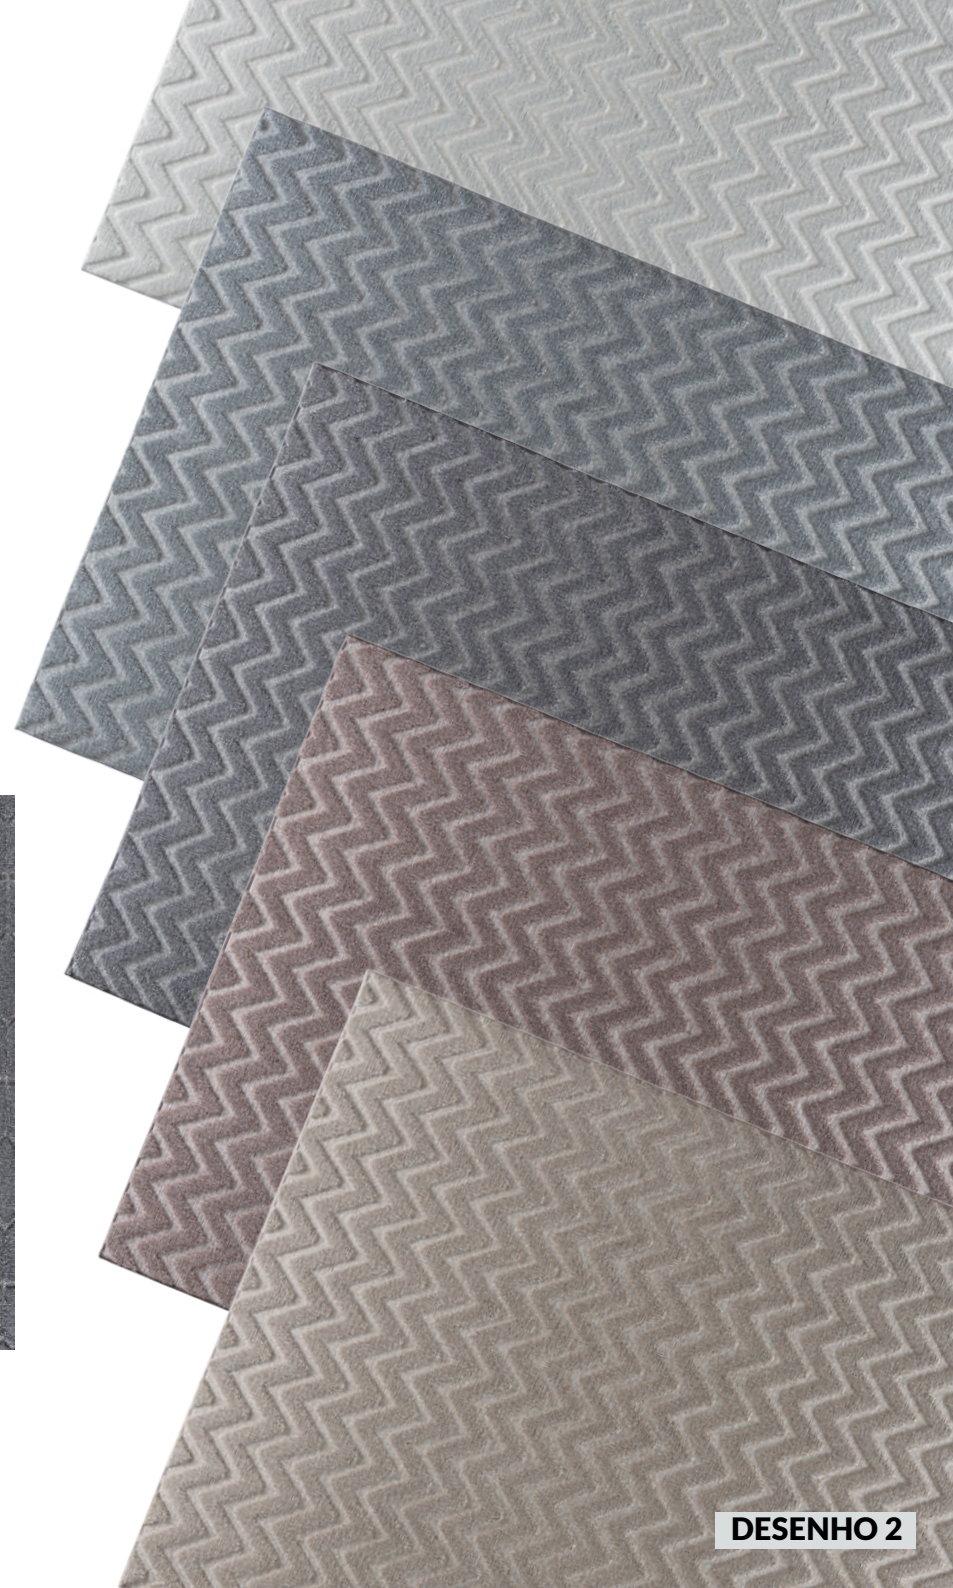

DESENHO 3

DESENHO 2