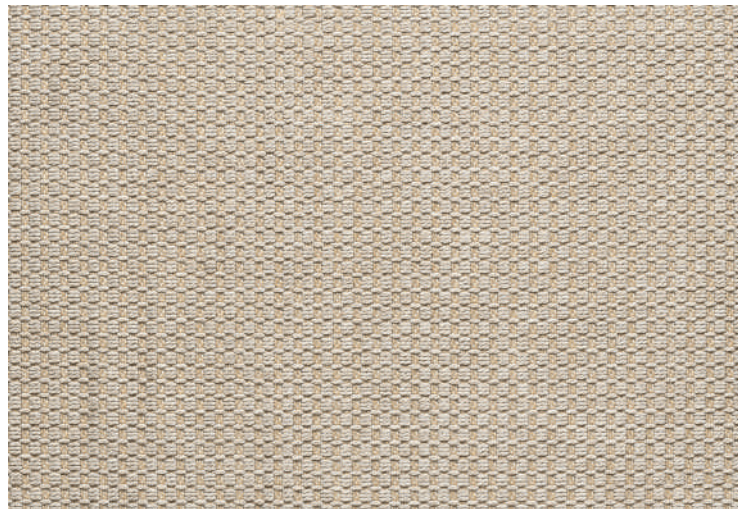

DES2A-585

TAPETE MALDIVAS

FAMÍLIA 700850

CÓDIGO 10

1,40 m x 2,00 m

QMM= 1 PEÇA

CÓDIGO 104

1,92 m x 2,40 m

QMM= 1 PEÇA

CÓDIGO 12

2,40 m x 3,00 m

QMM= 1 PEÇA

CÓDIGO 54

2,40 m x 3,40 m

QMM= 1 PEÇA

CÓDIGO 85

3,00 m x 4,00 m

QMM= 1 PEÇA

FAMÍLIA 700903 **NOVIDADE**

CÓDIGO 110

80 cm x 2,20 m

QMM= 2 PEÇAS

FELPA:

100% POLIPROPILENO

BASE:

100% POLIPROPILENO

PONTOS/m²= 96.000

PAÍS DE ORIGEM: TURQUIA