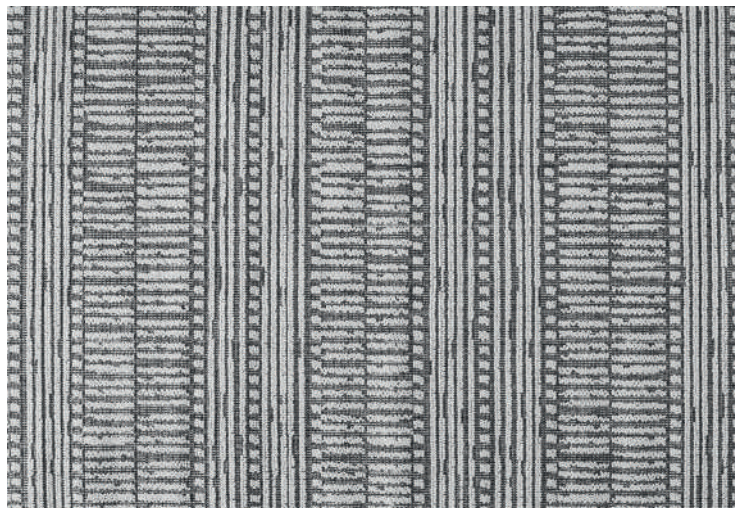

DES2A-585

TAPETE ÉFESO

FAMÍLIA 700851

CÓDIGO 48

1,50 m x 2,00 m

QMM= 1 PEÇA

CÓDIGO 28

2,00 m x 2,40 m

QMM= 1 PEÇA

CÓDIGO 108

2,50 m x 3,00 m

QMM= 1 PEÇA

CÓDIGO 109

2,50 m x 3,40 m

QMM= 1 PEÇA

CÓDIGO 85

3,00 m x 4,00 m

QMM= 1 PEÇA

FAMÍLIA 700909 **NOVIDADE**

CÓDIGO 110

80 cm x 2,20 m

QMM= 2 PEÇAS

FELPA: 100% POLIPROPILENO

BASE: 100% POLIPROPILENO

PONTOS/m²= 67.200

PAÍS DE ORIGEM: TURQUIA