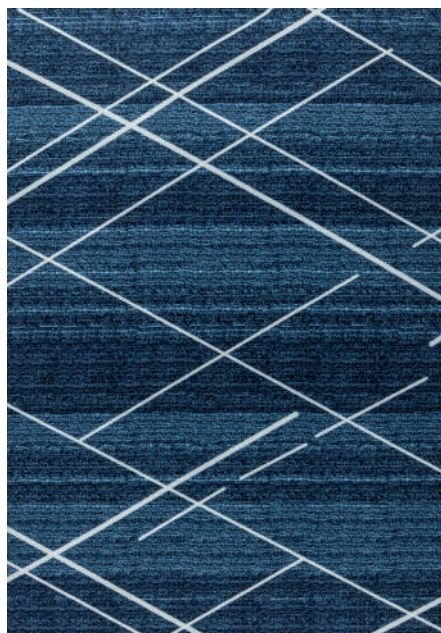

2,00 m x 2,40 m

FELPA: 100% POLIÉSTER

BASE: 100% POLIÉSTER

QMM= 6 PEÇAS

Cortex®

TAPETE BERLIM

SORTIMENTO 10

TAPETE BERLIM