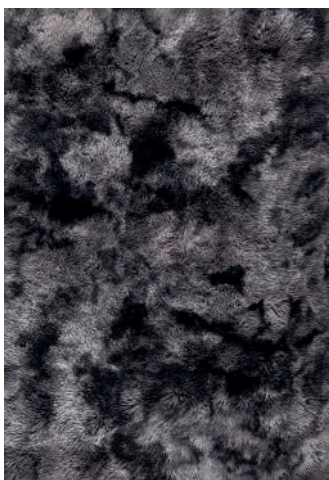

PRETO MESCLA
COR 1083