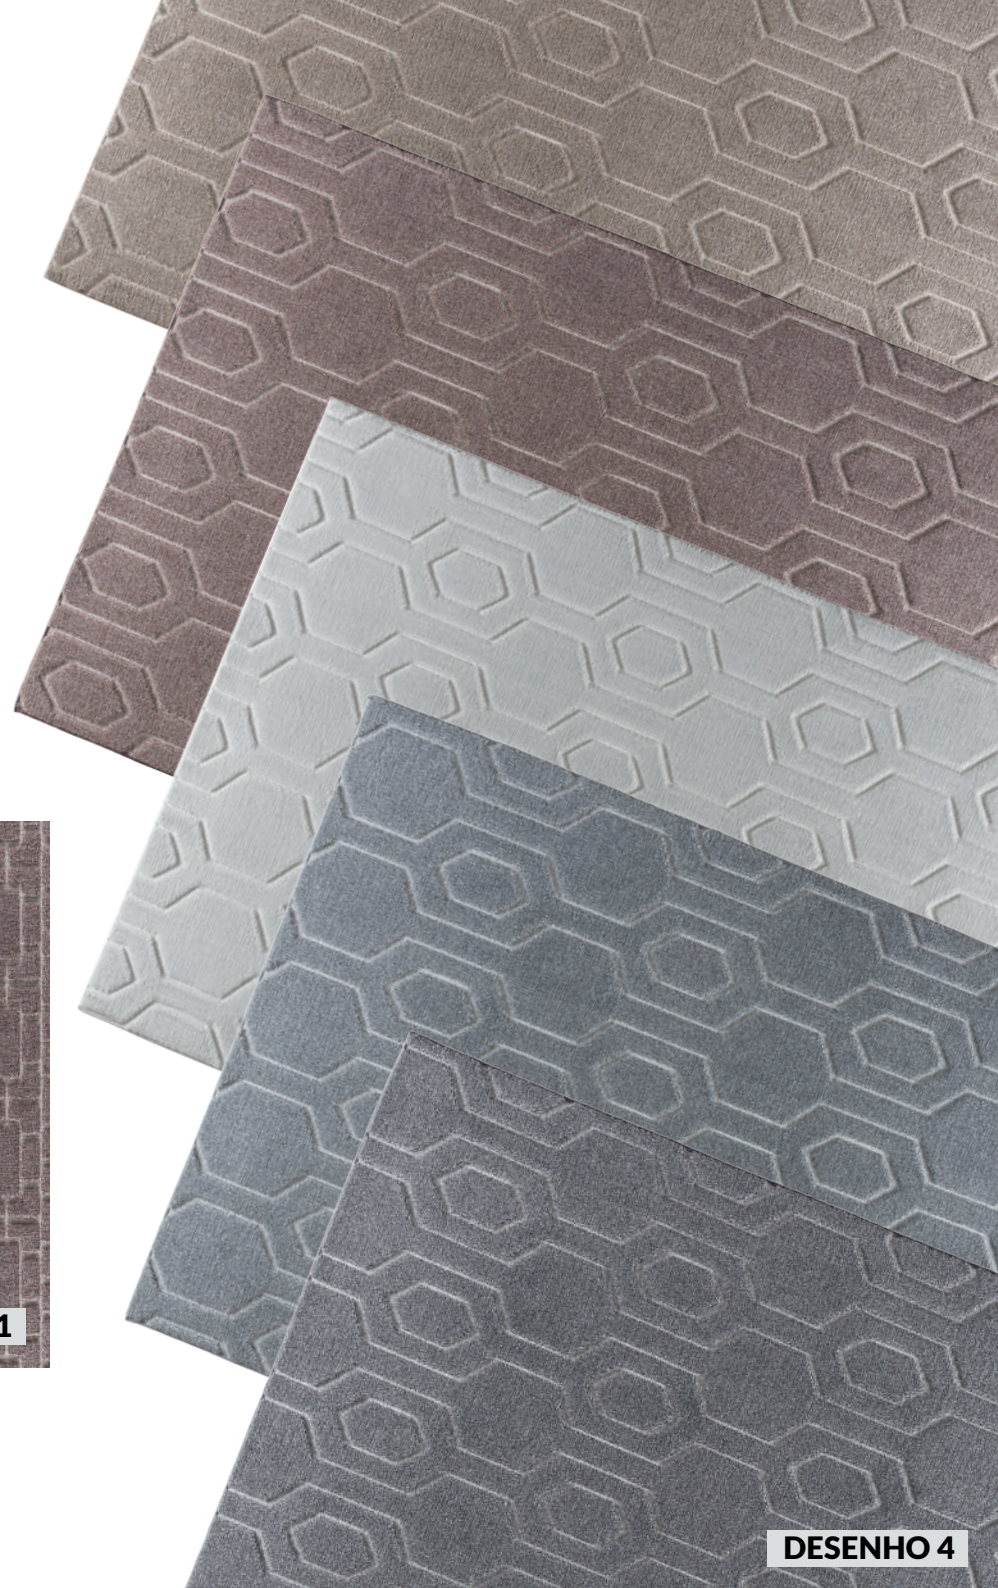

DESENHO 1

DESENHO 4