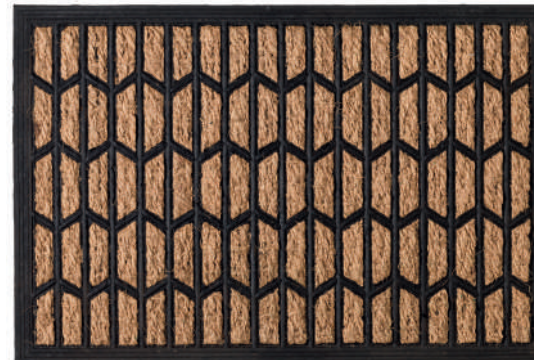

MARROM

CINZA

**JOGO BANHEIRO GENEBRA 2 PEÇAS**

**FAMÍLIA** 700571  
**COR** 369 (SORTIDA)  
**FELPA:**  
100% POLIPROPILENO  
**BASE:**  
100% LÁTEX

**TAMANHO CÓDIGO** 83  
**TAPETE** 45 cm x 65 cm  
**CONTORNO VASO** 40 cm x 45 cm  
**QMM= 12 PEÇAS**  
(SORTIDAS)  
CAIXA

Corttex®

CAPACHO TEXAS

**FAMÍLIA** 700651

**COR 2021** (SORTIDAS)  
FELPA 80% FIBRA DE COCO  
20% BORRACHA  
BASE 100% BORRACHA

**CÓDIGO** 5

40 cm x 60 cm  
QMM= 12 PEÇAS  
FARDO

**FAMÍLIA** 700651

**COR 1186** (SORTIDAS 2)  
FELPA 80% FIBRA DE COCO  
20% BORRACHA  
BASE 100% BORRACHA