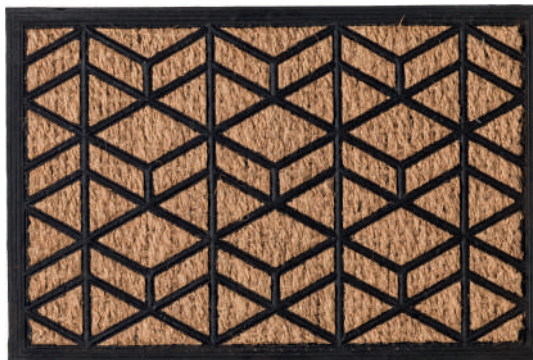

MARROM

CINZA

**JOGO BANHEIRO GENEBRA 2 PEÇAS**

**FAMÍLIA** 700571  
**COR** 369 (SORTIDA)  
**FELPA:**  
100% POLIPROPILENO  
**BASE:**  
100% LÁTEX

**TAMANHO CÓDIGO** 83  
**TAPETE** 45 cm x 65 cm  
**CONTORNO VASO** 40 cm x 45 cm  
**QMM= 12 PEÇAS**  
(SORTIDAS)  
CAIXA

Corttex®

CAPACHO TEXAS

**FAMÍLIA** 700651

**COR 2021** (SORTIDAS)  
FELPA 80% FIBRA DE COCO  
20% BORRACHA  
BASE 100% BORRACHA

**CÓDIGO** 5

40 cm x 60 cm  
QMM= 12 PEÇAS  
FARDO

**FAMÍLIA** 700651

**COR 1186** (SORTIDAS 2)  
FELPA 80% FIBRA DE COCO  
20% BORRACHA  
BASE 100% BORRACHA