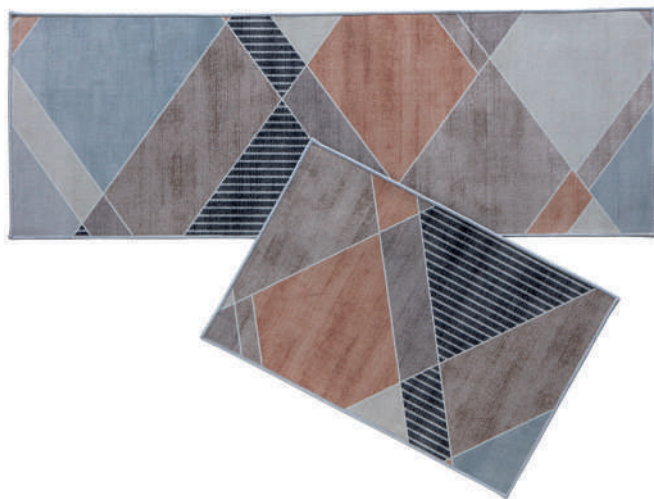

JOGO TAPETE GOURMET 2 PEÇAS

FAMÍLIA 700373
COR 3722 (SORT.EST-2)
100% POLIÉSTER

TAMANHO CÓDIGO 33
PASSADEIRA 40 cm x 1,10 m
TAPETE 40 cm x 60 cm

QMM= 6 PEÇAS
(SORTIDAS)
CAIXA