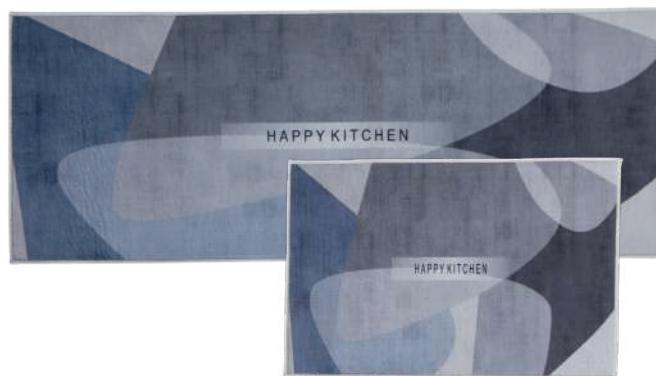

JOGO TAPETE GOURMET 2 PEÇAS

FAMÍLIA 700373
COR 3723 (SORT. EST-3)
100% POLIÉSTER

TAMANHO CÓDIGO 33
PASSADEIRA 40 cm x 1,10 m
TAPETE 40 cm x 60 cm

QMM= 6 PEÇAS
(SORTIDAS)
CAIXA