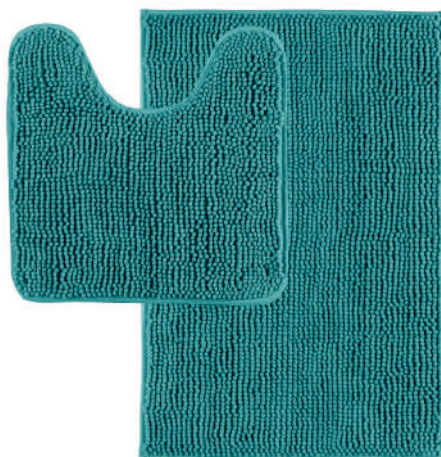

JEANS

MARINHO

**FAMÍLIA** 700079  
**COR 482** (SORTIDA 2)  
FELPA 100% POLIÉSTER  
BASE ANTIDERRAPANTE

**TAMANHOS**  
**CÓDIGO 5**  
40 cm x 60 cm  
**CÓDIGO 8**  
50 cm x 70 cm

QMM= 120 PEÇAS  
FARDO

15 PEÇAS DE CADA NAS CORES:  
BEGE / TAUPE / MARROM / CINZA  
ROSA VELHO / VERDE / JEANS / MARINHO

## PASSADEIRA DALLAS

**FAMÍLIA** 700346

**COR 369** (SORTIDA)  
FELPA 100% POLIÉSTER  
BASE ANTIDERRAPANTE

**TAMANHO CÓDIGO 79**

40 cm x 1,10 m  
QMM= 60 PEÇAS  
(SORTIDAS)  
CAIXA

Cortex®

**JOGO BANHEIRO DALLAS 2 PEÇAS**

**FAMÍLIA** 700347  
**COR** 369 (SORTIDA)  
FELPA 100% POLIÉSTER  
BASE ANTIDERRAPANTE

TAMANHO CÓDIGO 64  
TAPETE 45 cm x 65 cm  
CONTORNO VASO 40 cm x 40 cm  
QMM= 12 PEÇAS  
(SORTIDAS)  
CAIXA

BEGE

TAUPE

MARROM

CINZA

**JOGO BANHEIRO GENEBRA 2 PEÇAS**

**FAMÍLIA** 700571  
**COR** 369 (SORTIDA)  
**FELPA:**  
100% POLIPROPILENO  
**BASE:**  
100% LÁTEX

**TAMANHO CÓDIGO** 83  
**TAPETE** 45 cm x 65 cm  
**CONTORNO VASO** 40 cm x 45 cm  
**QMM= 12 PEÇAS**  
(SORTIDAS)  
CAIXA