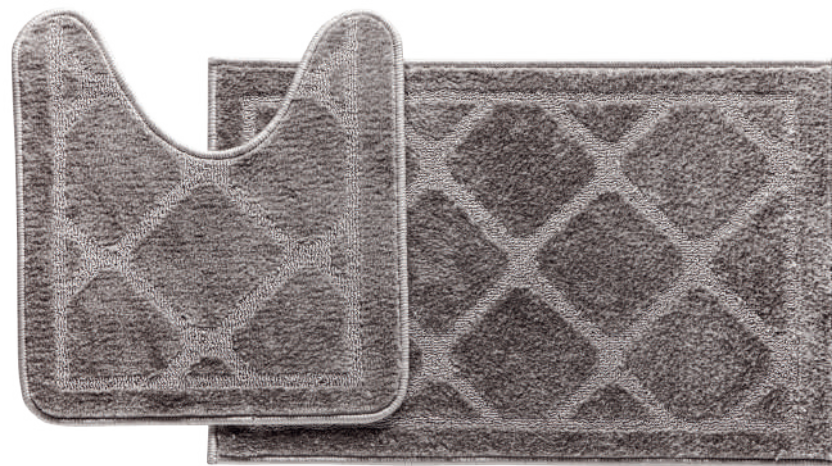

TAUPE

JOGO BANHEIRO GENEBRA 2 PEÇAS

FAMÍLIA 700571
COR 369 (SORTIDA)
FELPA:
100% POLIPROPILENO
BASE:
100% LÁTEX

TAMANHO CÓDIGO 83
TAPETE 45 cm x 65 cm
CONTORNO VASO 40 cm x 45 cm
QMM= 12 PEÇAS
(SORTIDAS)
CAIXA