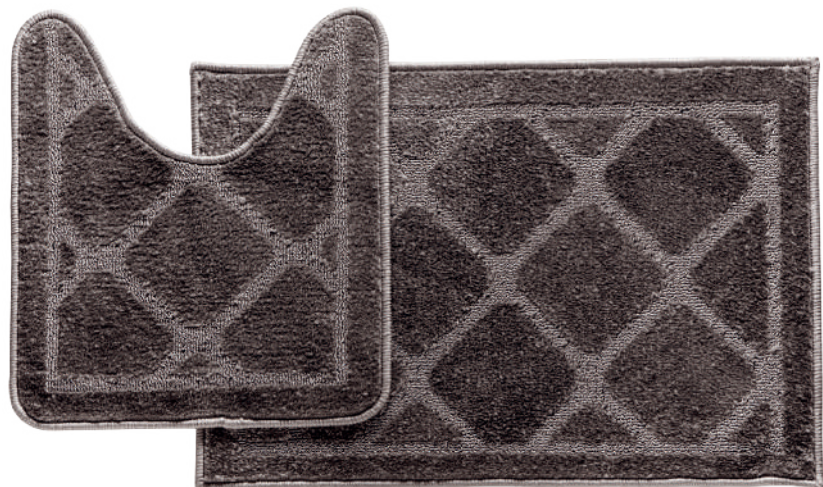

**FAMÍLIA** 700347  
**COR** 369 (SORTIDA)  
FELPA 100% POLIÉSTER  
BASE ANTIDERRAPANTE

TAMANHO CÓDIGO 64  
TAPETE 45 cm x 65 cm  
CONTORNO VASO 40 cm x 40 cm  
QMM= 12 PEÇAS  
(SORTIDAS)  
CAIXA

BEGE

TAUPE