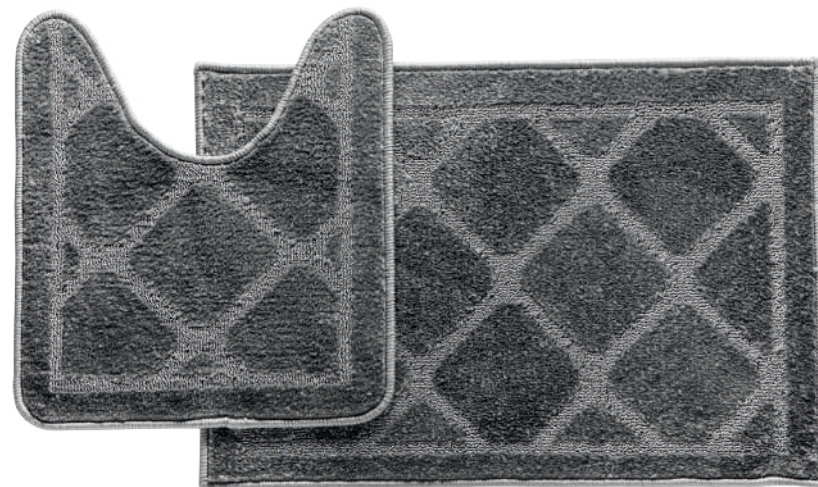

**FAMÍLIA** 700347  
**COR** 369 (SORTIDA)  
FELPA 100% POLIÉSTER  
BASE ANTIDERRAPANTE

TAMANHO CÓDIGO 64  
TAPETE 45 cm x 65 cm  
CONTORNO VASO 40 cm x 40 cm  
QMM= 12 PEÇAS  
(SORTIDAS)  
CAIXA

BEGE

TAUPE

MARROM

CINZA

**JOGO BANHEIRO GENEBRA 2 PEÇAS**

**FAMÍLIA** 700571  
**COR** 369 (SORTIDA)  
**FELPA:**  
100% POLIPROPILENO  
**BASE:**  
100% LÁTEX

**TAMANHO CÓDIGO** 83  
**TAPETE** 45 cm x 65 cm  
**CONTORNO VASO** 40 cm x 45 cm  
**QMM= 12 PEÇAS**  
(SORTIDAS)  
CAIXA