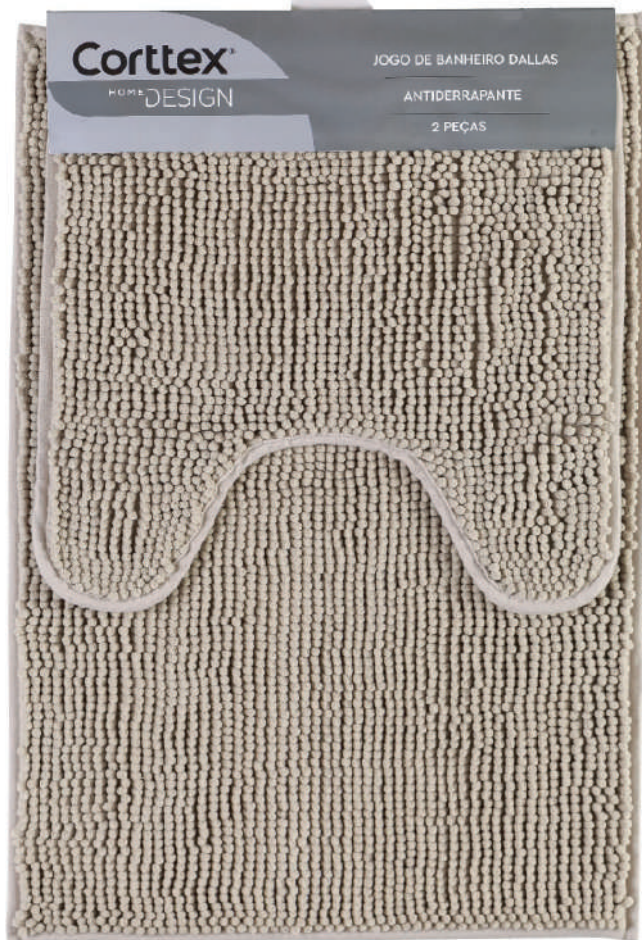

JEANS

MARINHO

**FAMÍLIA** 700079  
**COR 482** (SORTIDA 2)  
FELPA 100% POLIÉSTER  
BASE ANTIDERRAPANTE

**TAMANHOS**  
**CÓDIGO 5**  
40 cm x 60 cm  
**CÓDIGO 8**  
50 cm x 70 cm

QMM= 120 PEÇAS  
FARDO

15 PEÇAS DE CADA NAS CORES:  
BEGE / TAUPE / MARROM / CINZA  
ROSA VELHO / VERDE / JEANS / MARINHO

## PASSADEIRA DALLAS

**FAMÍLIA** 700346

**COR 369** (SORTIDA)  
FELPA 100% POLIÉSTER  
BASE ANTIDERRAPANTE

**TAMANHO CÓDIGO 79**

40 cm x 1,10 m  
QMM= 60 PEÇAS  
(SORTIDAS)  
CAIXA

Cortex®

**JOGO BANHEIRO DALLAS 2 PEÇAS**

**FAMÍLIA** 700347  
**COR** 369 (SORTIDA)  
FELPA 100% POLIÉSTER  
BASE ANTIDERRAPANTE

TAMANHO CÓDIGO 64  
TAPETE 45 cm x 65 cm  
CONTORNO VASO 40 cm x 40 cm  
QMM= 12 PEÇAS  
(SORTIDAS)  
CAIXA

BEGE

TAUPE