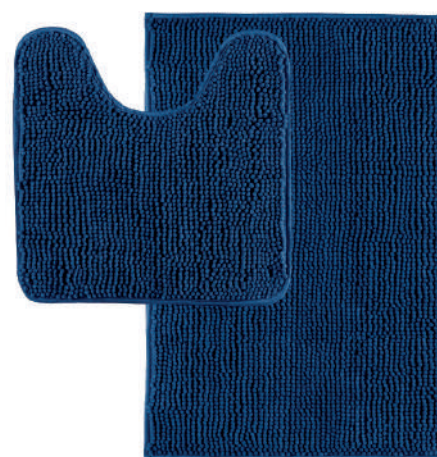

JEANS

MARINHO

**FAMÍLIA** 700079  
**COR 482** (SORTIDA 2)  
FELPA 100% POLIÉSTER  
BASE ANTIDERRAPANTE

**TAMANHOS**  
**CÓDIGO 5**  
40 cm x 60 cm  
**CÓDIGO 8**  
50 cm x 70 cm

QMM= 120 PEÇAS  
FARDO

15 PEÇAS DE CADA NAS CORES:  
BEGE / TAUPE / MARROM / CINZA  
ROSA VELHO / VERDE / JEANS / MARINHO

## PASSADEIRA DALLAS

**FAMÍLIA** 700346

**COR 369** (SORTIDA)  
FELPA 100% POLIÉSTER  
BASE ANTIDERRAPANTE

**TAMANHO CÓDIGO 79**

40 cm x 1,10 m  
QMM= 60 PEÇAS  
(SORTIDAS)  
CAIXA

Cortex®

**JOGO BANHEIRO DALLAS 2 PEÇAS**

**FAMÍLIA** 700347  
**COR** 369 (SORTIDA)  
FELPA 100% POLIÉSTER  
BASE ANTIDERRAPANTE

TAMANHO CÓDIGO 64  
TAPETE 45 cm x 65 cm  
CONTORNO VASO 40 cm x 40 cm  
QMM= 12 PEÇAS  
(SORTIDAS)  
CAIXA

BEGE

TAUPE

MARROM

CINZA

**JOGO BANHEIRO GENEBRA 2 PEÇAS**

**FAMÍLIA** 700571  
**COR** 369 (SORTIDA)  
**FELPA:**  
100% POLIPROPILENO  
**BASE:**  
100% LÁTEX

**TAMANHO CÓDIGO** 83  
**TAPETE** 45 cm x 65 cm  
**CONTORNO VASO** 40 cm x 45 cm  
**QMM= 12 PEÇAS**  
(SORTIDAS)  
CAIXA