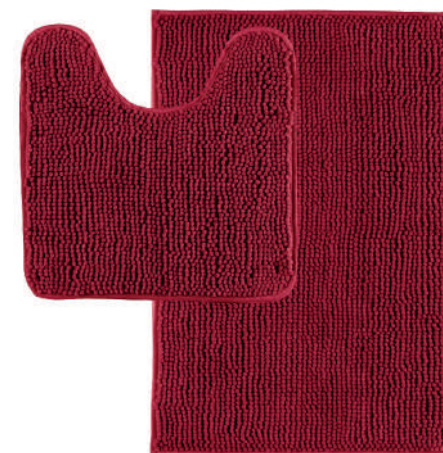

JEANS

MARINHO

**FAMÍLIA** 700079  
**COR 482** (SORTIDA 2)  
FELPA 100% POLIÉSTER  
BASE ANTIDERRAPANTE

**TAMANHOS**  
**CÓDIGO 5**  
40 cm x 60 cm  
**CÓDIGO 8**  
50 cm x 70 cm

QMM= 120 PEÇAS  
FARDO

15 PEÇAS DE CADA NAS CORES:  
BEGE / TAUPE / MARROM / CINZA  
ROSA VELHO / VERDE / JEANS / MARINHO

## PASSADEIRA DALLAS

**FAMÍLIA** 700346

**COR 369** (SORTIDA)  
FELPA 100% POLIÉSTER  
BASE ANTIDERRAPANTE

**TAMANHO CÓDIGO 79**

40 cm x 1,10 m  
QMM= 60 PEÇAS  
(SORTIDAS)  
CAIXA

Cortex®

**JOGO BANHEIRO DALLAS 2 PEÇAS**