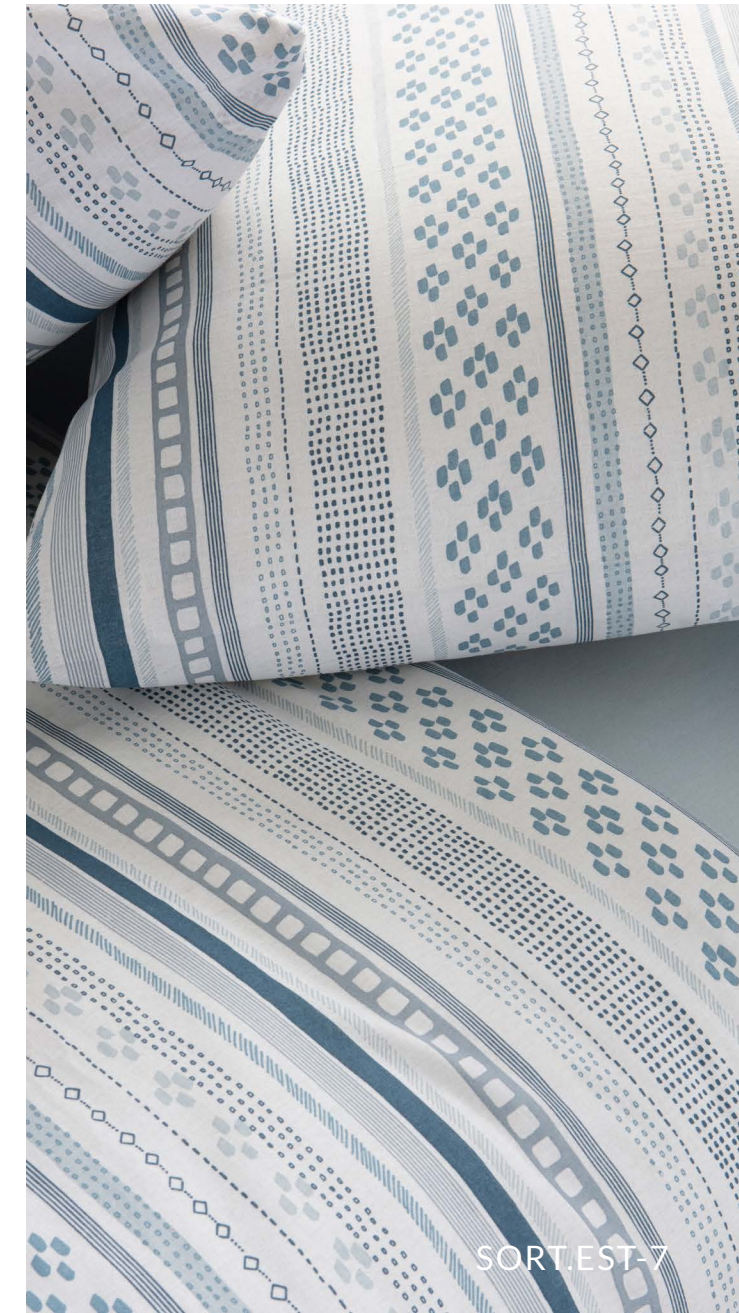

Essenciale

TOQUE MACIO • 100% ALGODÃO

essenciale

SORT.EST.7