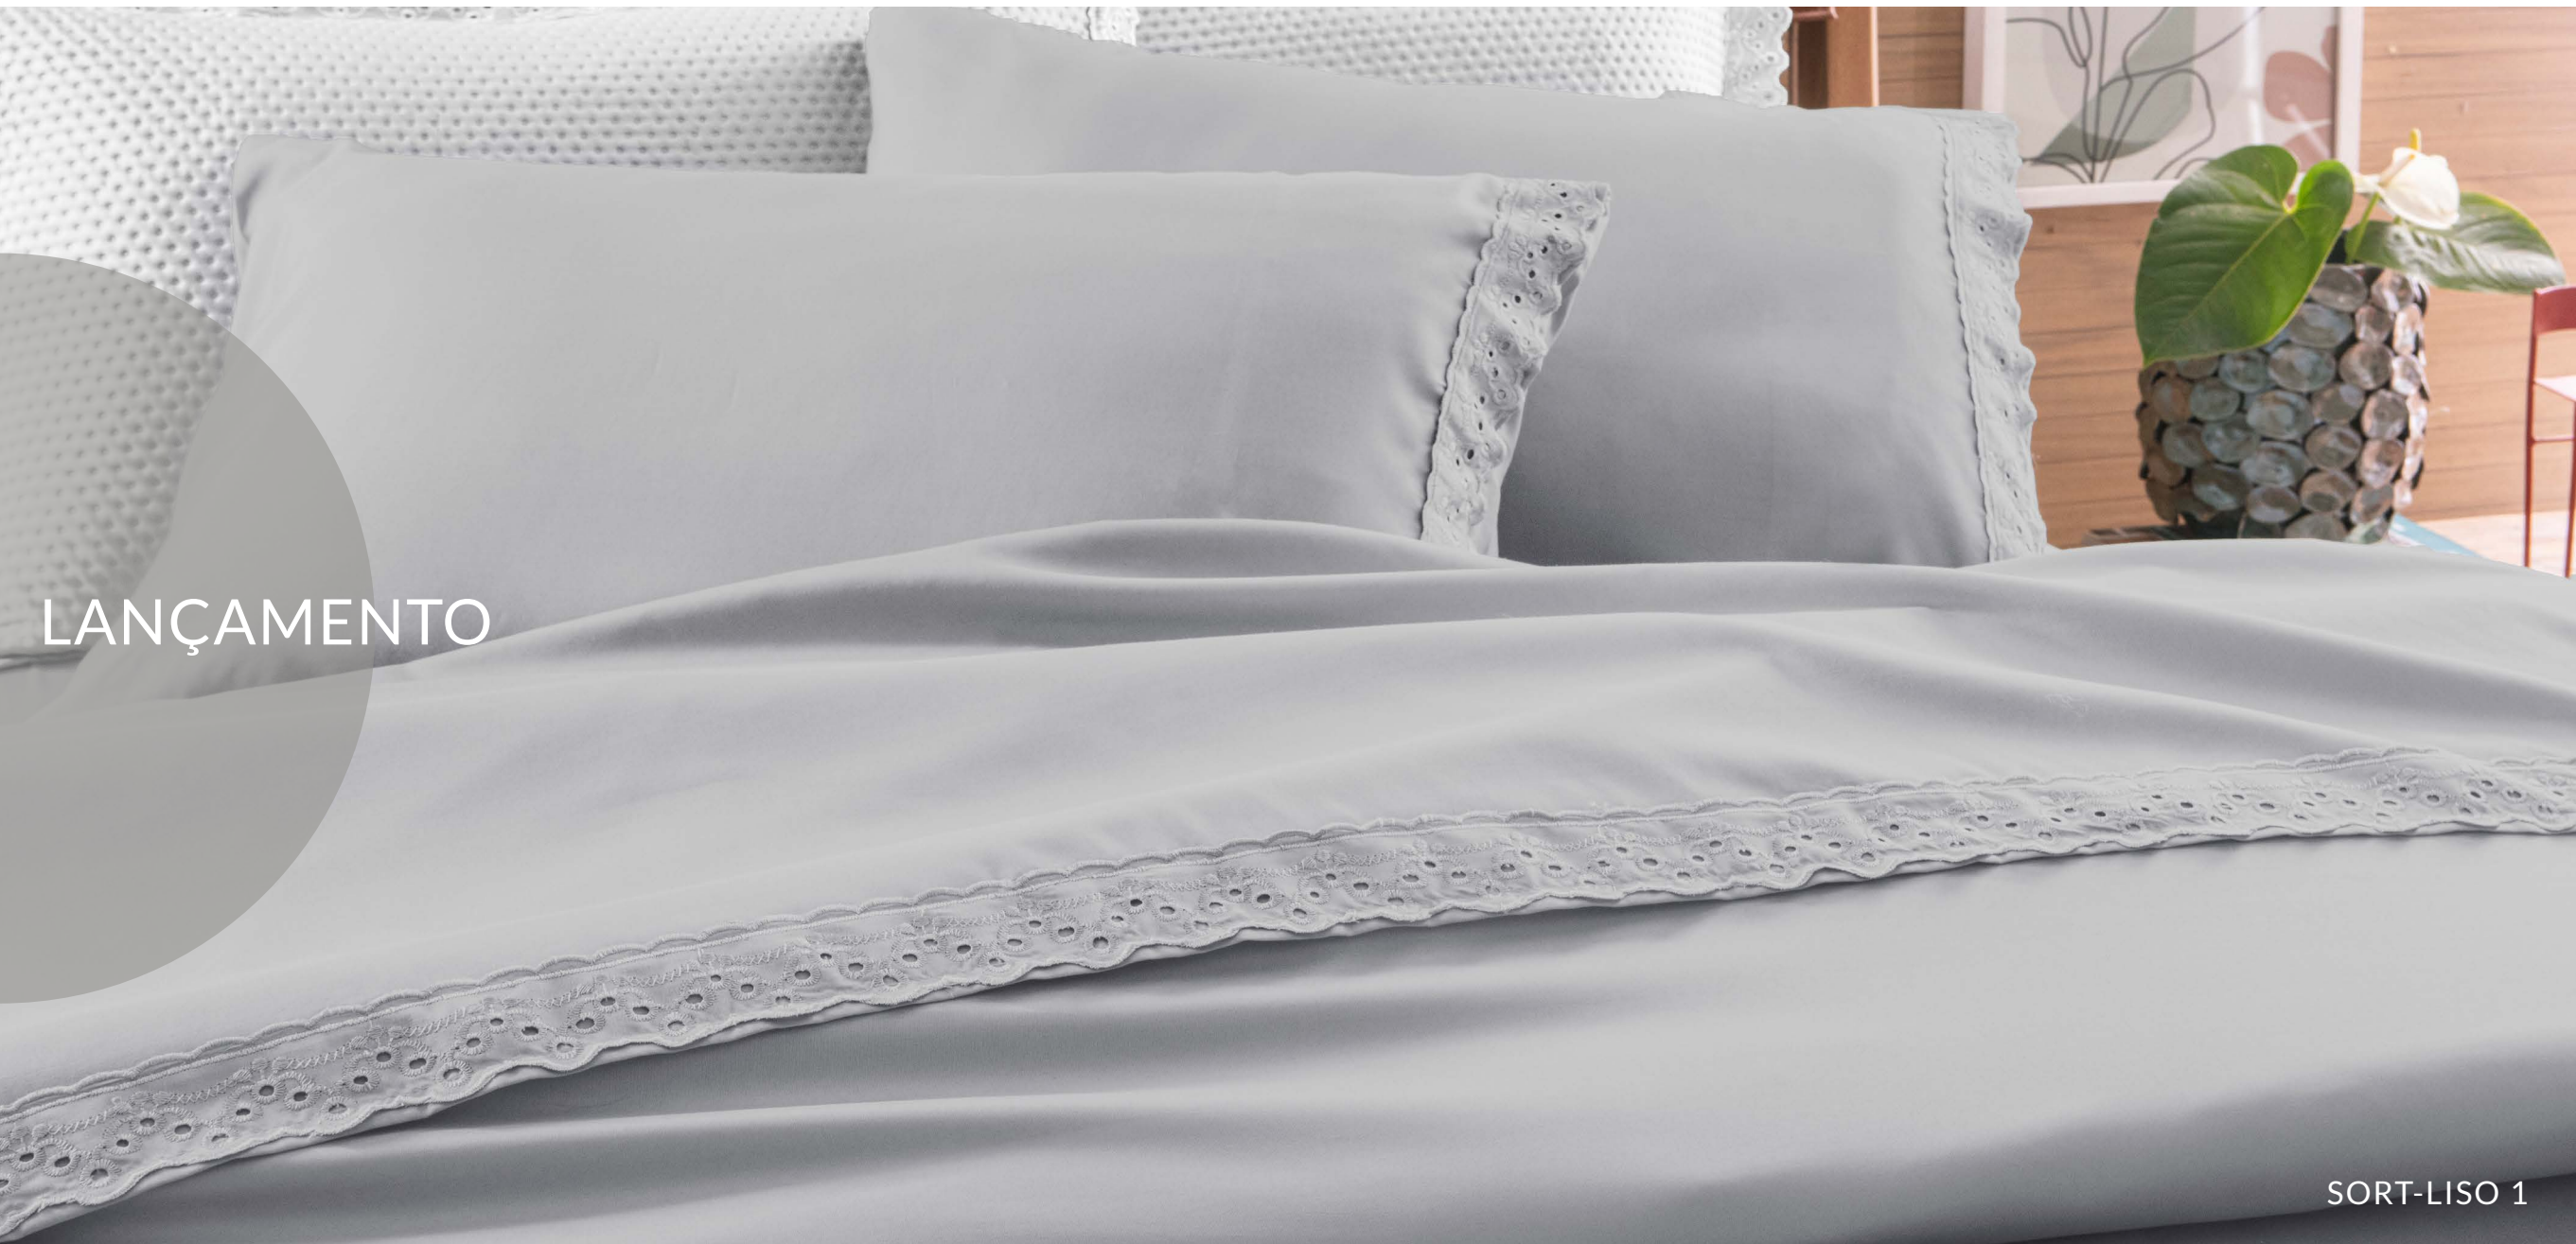

Romantic

200 fios • BORDADO INGLÊS • EMBALAGEM PVC

LANÇAMENTO

SORT-LISO 1