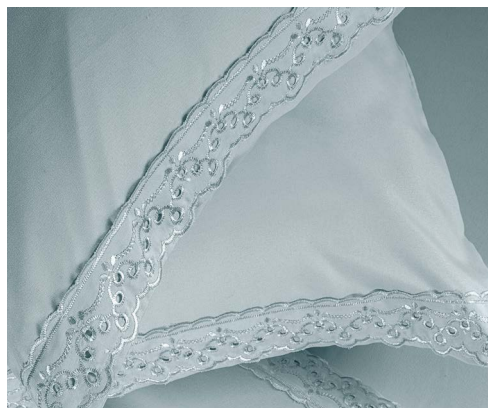

CORES

INFORMAÇÕES

FAMÍLIA 701178

Cor 3714 - Sort-Liso 1

CASAL CÓDIGO 26

2,00 m x 2,20 m lençol de cima
1,38 m x 1,88 m x 30 cm elástico
2 fronhas 50 cm x 70 cm

QUEEN CÓDIGO 27

2,20 m x 2,40 m lençol de cima
1,60 m x 2,00 m x 30 cm elástico
2 fronhas 50 cm x 70 cm

Fronha

50 cm x 70 cm

100% Poliéster

QMM= 5 Peças

Caixa