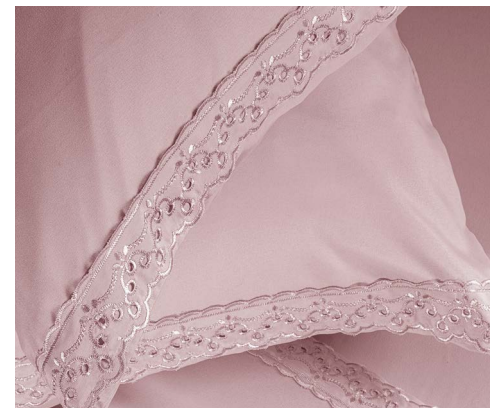

CORES

INFORMAÇÕES

FAMÍLIA 701178

Cor 3714 - Sort-Liso 1

CASAL CÓDIGO 26

2,00 m x 2,20 m lençol de cima
1,38 m x 1,88 m x 30 cm elástico
2 fronhas 50 cm x 70 cm

QUEEN CÓDIGO 27

2,20 m x 2,40 m lençol de cima
1,60 m x 2,00 m x 30 cm elástico
2 fronhas 50 cm x 70 cm

Fronha

50 cm x 70 cm

100% Poliéster

QMM= 5 Peças

Caixa