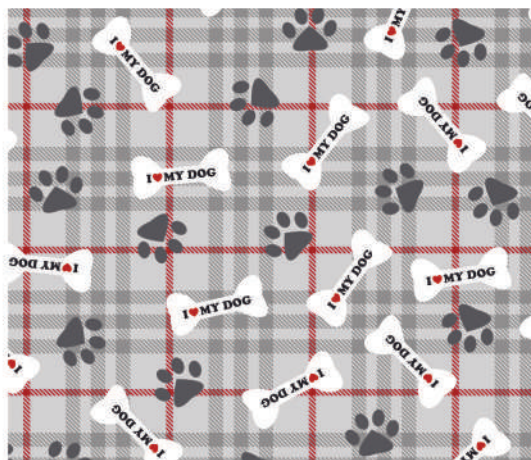

DES1863-3589

FAMÍLIA KG 2824

LARGURA 2,50 m

RENDIMENTO 2,30 m/kg

QMM= 150 kg

GRAMATURA 175 gsm

QUANTIDADE

POR CONTAINER 15.000 kg