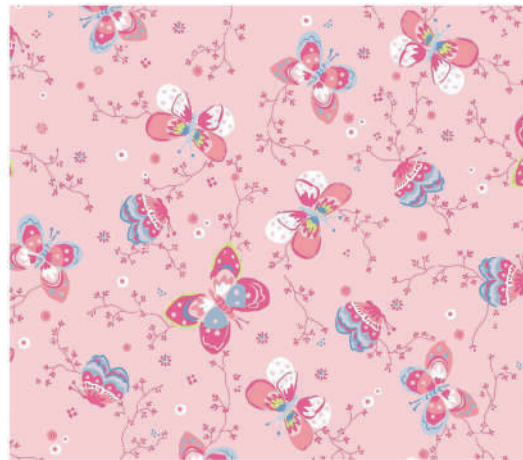

DES1834-3560