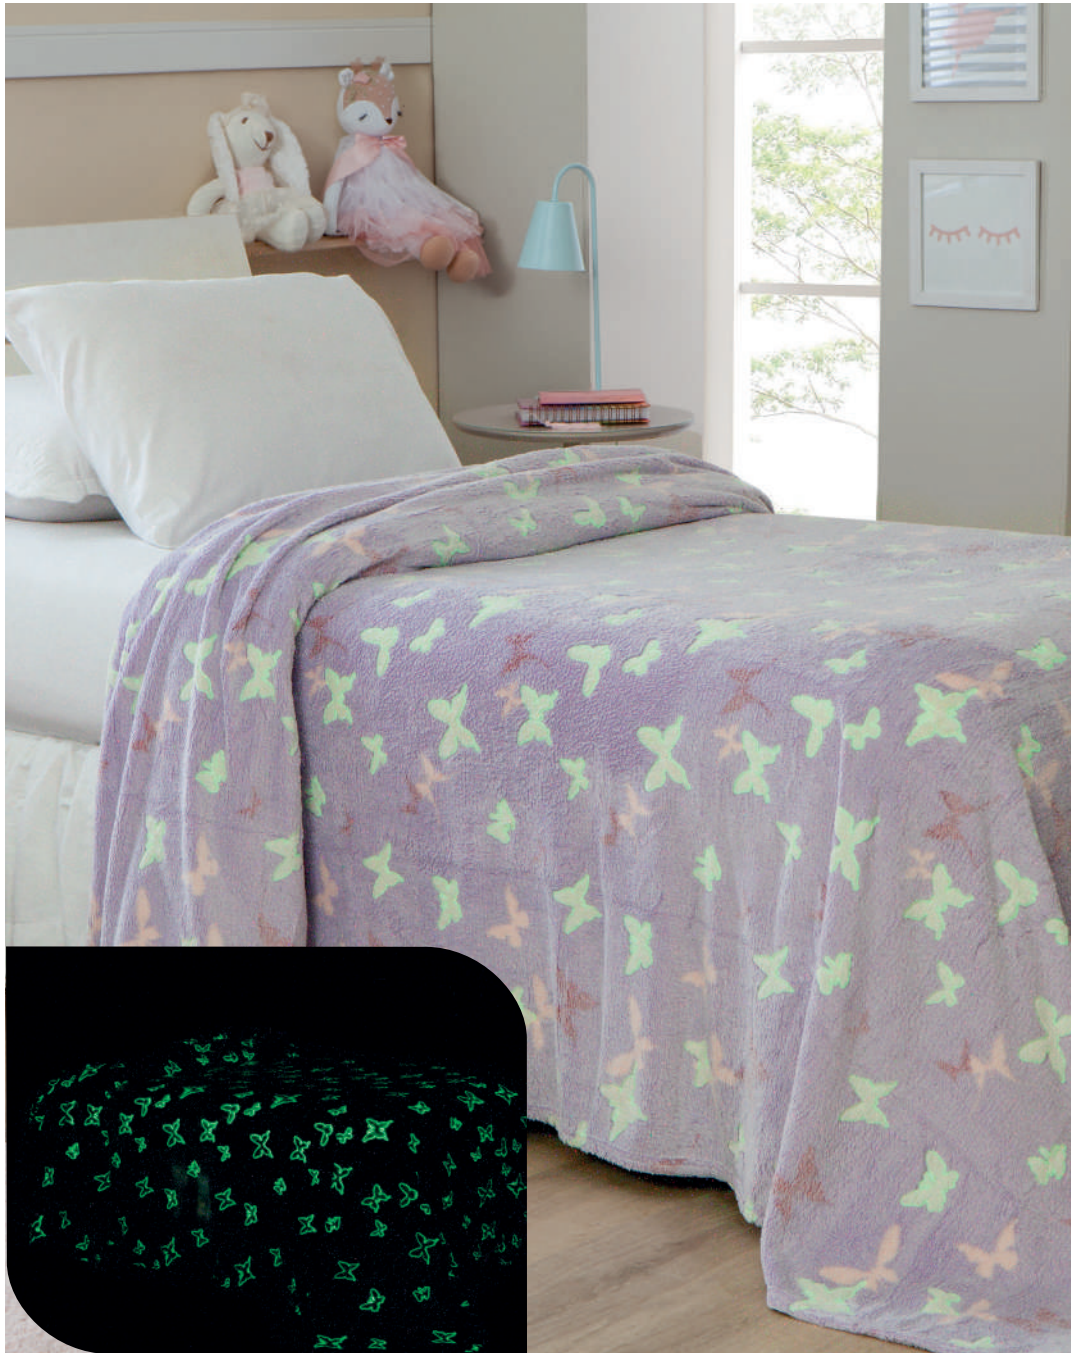

MANTA SHINE

 TOQUE MACIO

 BRILHA NO ESCURO

EMBALAGEM CINTA

FAMÍLIA 700795 - **CINTA**
COR 3725 SORT.EST-1
100% POLIÉSTER

SOLTEIRO CÓDIGO 17
1,50 m x 2,00 m
QMM = 12 PEÇAS

FAMÍLIA 700795 - **CINTA**
COR 3722 SORT.EST-2
100% POLIÉSTER