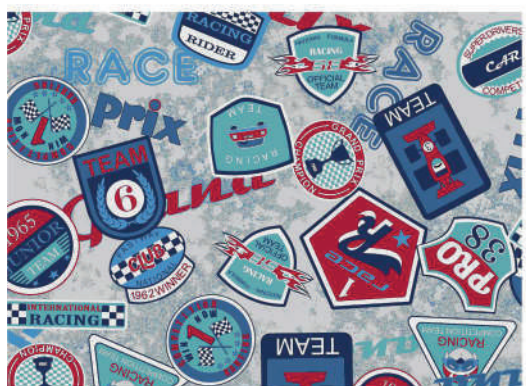

TAMANHOS
CASAL CÓDIGO 6
1,80 m x 2,00 m

QMM = 120 PEÇAS
(SORTIDAS)
FARDO

FAMÍLIA 700122
COR 369 SORTIDAS
100% POLIÉSTER

TAMANHOS
CASAL CÓDIGO 6
1,80 m x 2,00 m

QMM = 120 PEÇAS
(SORTIDAS)
FARDO

Corttex® | ColorArt

MANTA CELTA INFANTIL

 TOQUE MACIO

FAMÍLIA 700066
COR 3324 SORT-INFANTIL
100% POLIÉSTER

TAMANHOS
CASAL CÓDIGO 6
1,80 m x 2,00 m

QMM = 120 PEÇAS
(SORTIDAS)
FARDO

Corttex® | ColorArt

EDREDOM COLOR ART ESTAMPADO
E LISO