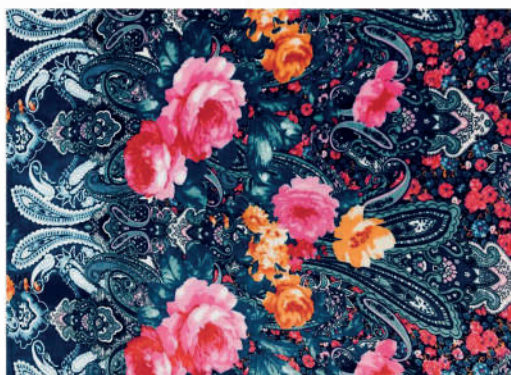

FAMÍLIA 700066
COR 2021 SORTIDAS
100% POLIÉSTER

TAMANHOS
CASAL CÓDIGO 6
1,80 m x 2,00 m

QMM = 120 PEÇAS
(SORTIDAS)
FARDO