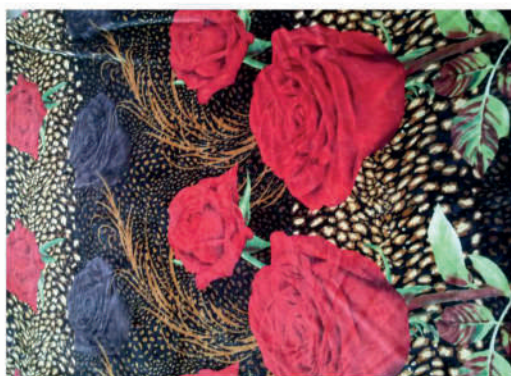

FAMÍLIA 700066
COR 2021 SORTIDAS
100% POLIÉSTER

TAMANHOS
CASAL CÓDIGO 6
1,80 m x 2,00 m

QMM = 120 PEÇAS
(SORTIDAS)
FARDO