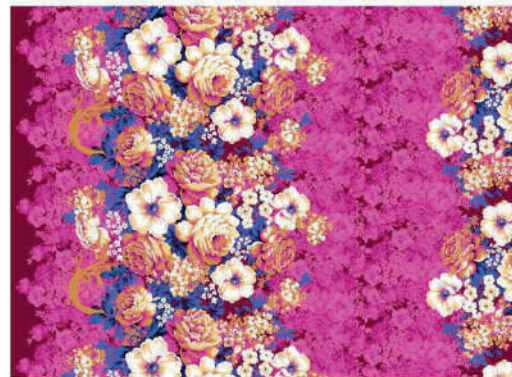

TAMANHOS
CASAL CÓDIGO 6
1,80 m x 2,00 m

QMM = 120 PEÇAS
(SORTIDAS)
FARDO

FAMÍLIA 700066
COR 2021 SORTIDAS
100% POLIÉSTER

TAMANHOS
CASAL CÓDIGO 6
1,80 m x 2,00 m

QMM = 120 PEÇAS
(SORTIDAS)
FARDO

FAMÍLIA 700066
COR 2021 SORTIDAS
100% POLIÉSTER