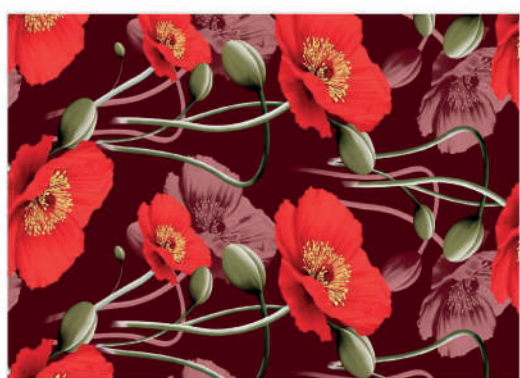

FAMÍLIA 700066
COR 2021 SORTIDAS
100% POLIÉSTER

TAMANHOS
CASAL CÓDIGO 6
1,80 m x 2,00 m

QMM = 120 PEÇAS
(SORTIDAS)
FARDO