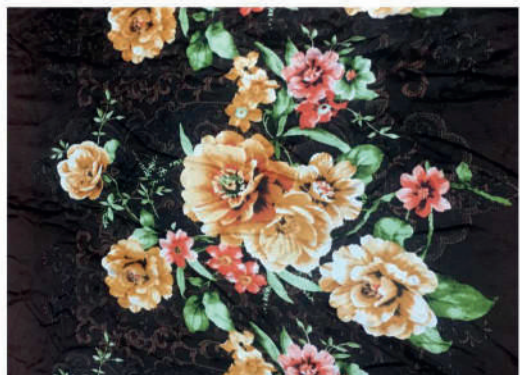

FAMÍLIA 700066
COR 2021 SORTIDAS
100% POLIÉSTER

TAMANHOS
CASAL CÓDIGO 6
1,80 m x 2,00 m

QMM = 120 PEÇAS
(SORTIDAS)
FARDO