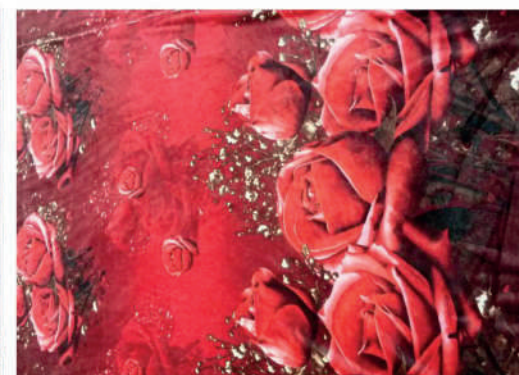

FAMÍLIA 700066
COR 2021 SORTIDAS
100% POLIÉSTER

TAMANHOS
CASAL CÓDIGO 6
1,80 m x 2,00 m

QMM = 120 PEÇAS
(SORTIDAS)
FARDO