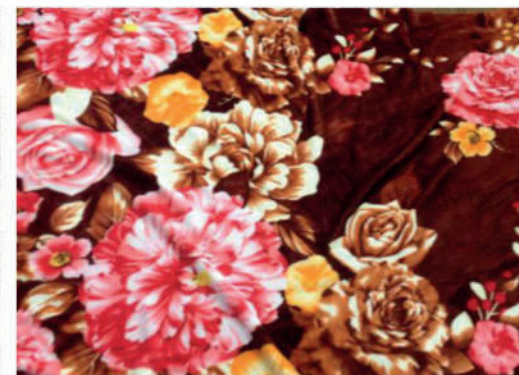

FAMÍLIA 700066
COR 2021 SORTIDAS
100% POLIÉSTER

TAMANHOS
CASAL CÓDIGO 6
1,80 m x 2,00 m

QMM = 120 PEÇAS
(SORTIDAS)
FARDO