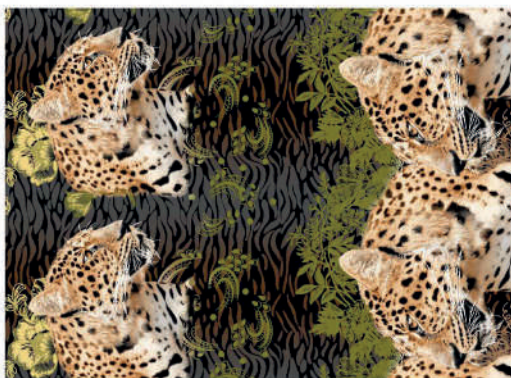

FAMÍLIA 700066
COR 2021 SORTIDAS
100% POLIÉSTER

TAMANHOS
CASAL CÓDIGO 6
1,80 m x 2,00 m

QMM = 120 PEÇAS
(SORTIDAS)
FARDO