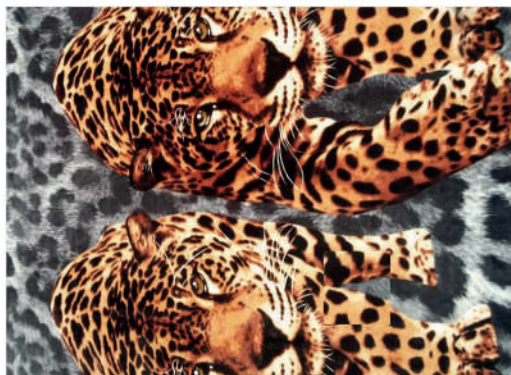

FAMÍLIA 700066
COR 2021 SORTIDAS
100% POLIÉSTER

TAMANHOS
CASAL CÓDIGO 6
1,80 m x 2,00 m

QMM = 120 PEÇAS
(SORTIDAS)
FARDO