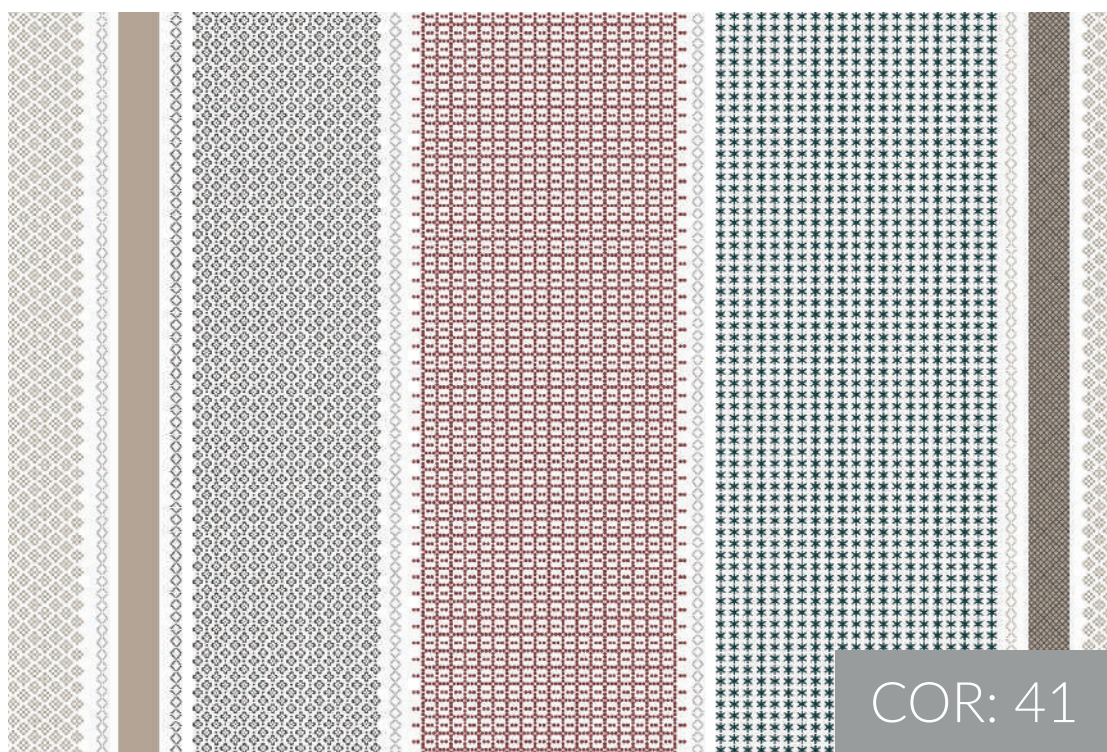

Tecidos Microfibra

Código: 4577

Largura: 2,40 m

Aberto

Composição: 100% poliéster

Gramatura: 60 gsm

Corttex®