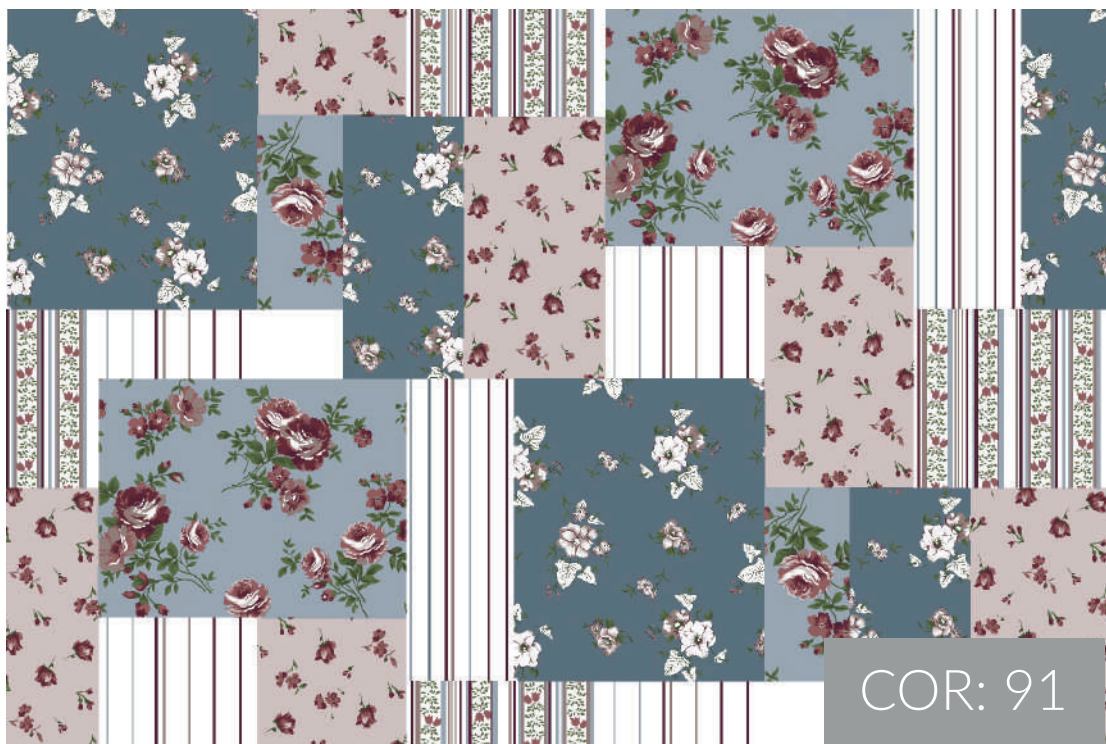

Aberto

Composição: 100% poliéster

Gramatura: 60 gsm

Corttex®

COR: 90

COR: 91

Tecidos Microfibra

Código: 4576