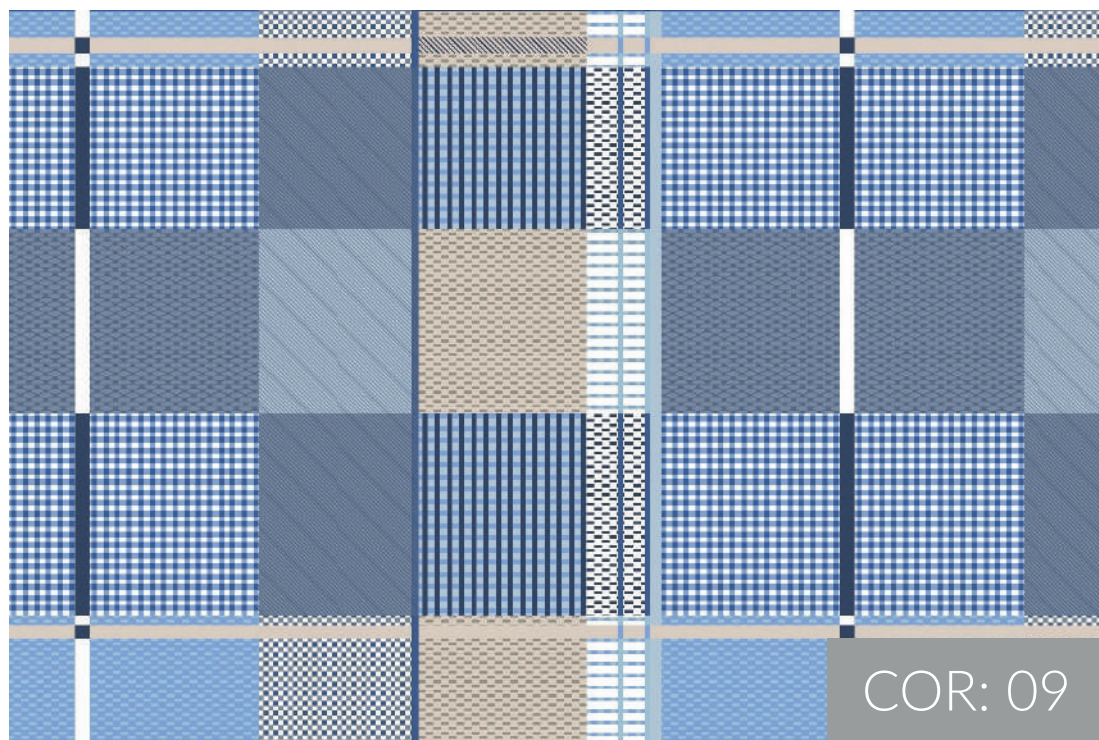

Tecidos Microfibra

Código: 4577

Largura: 2,40 m

Aberto

Composição: 100% poliéster

Gramatura: 60 gsm

Corttex®

Tecidos Microfibra