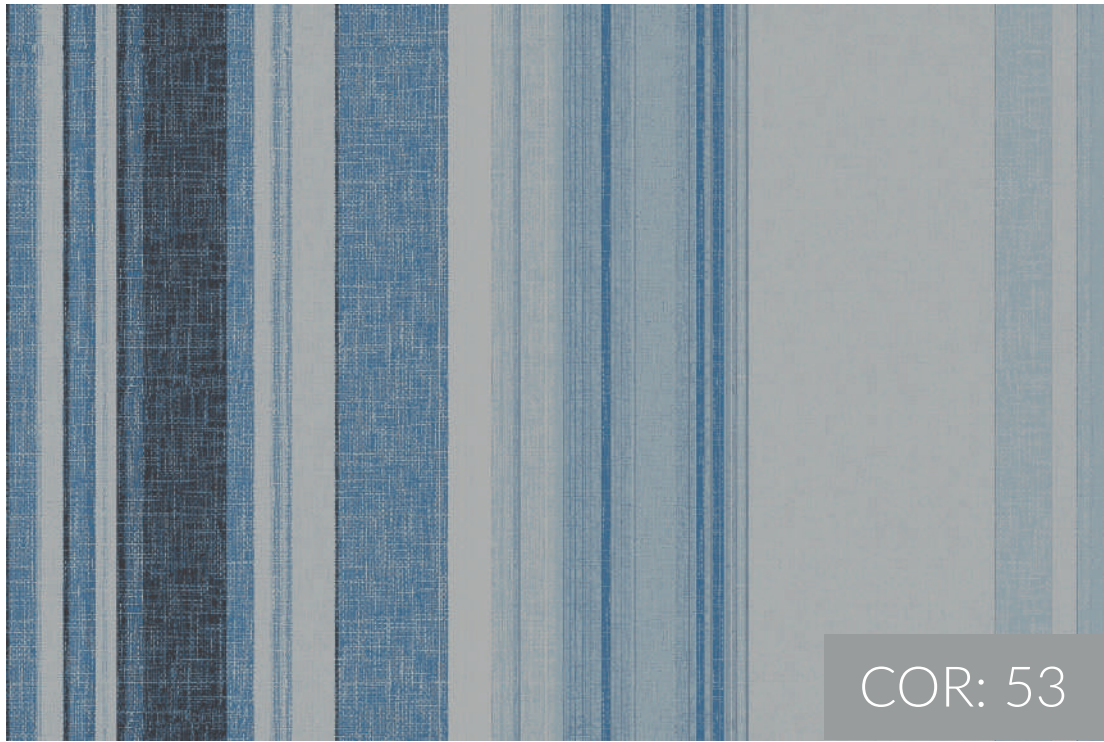

Tecidos Microfibra

Código: 4577

Largura: 2,40 m

Aberto

Composição: 100% poliéster

Gramatura: 60 gsm

Corttex®