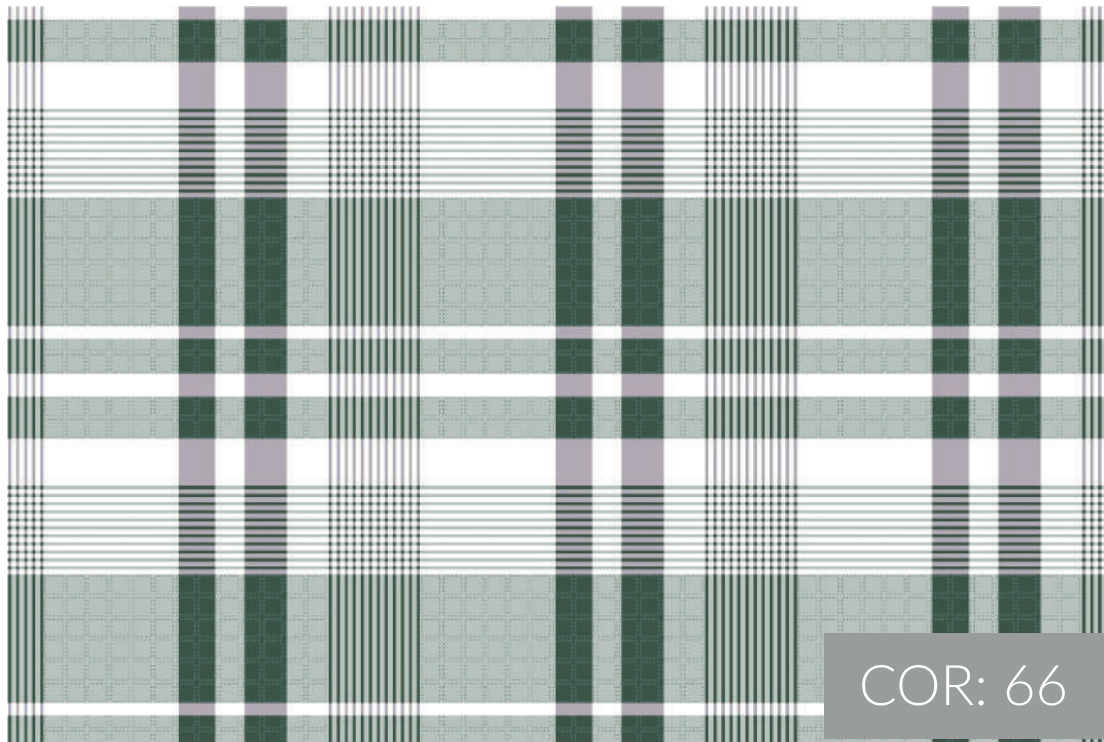

Tecidos Microfibra

Código: 4576

Largura: 2,40 m

Aberto

Composição: 100% poliéster

Gramatura: 60 gsm

Corttex®