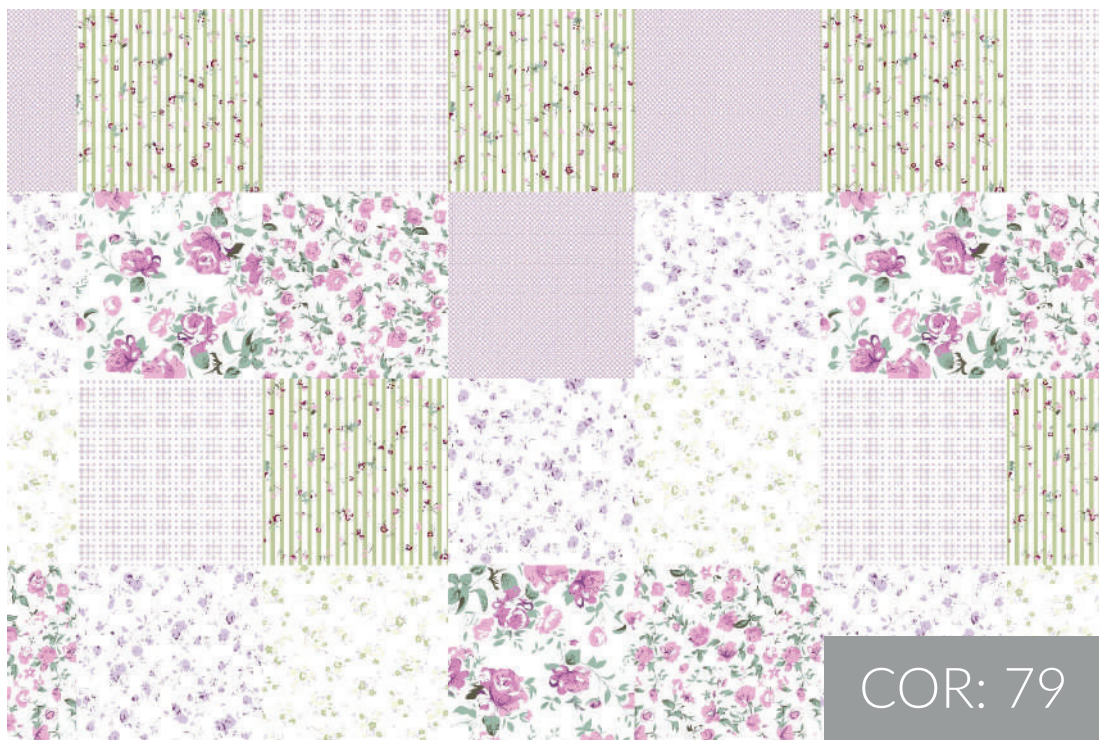

Tecidos Microfibra

Código: 4576

Largura: 2,40 m

Aberto

Composição: 100% poliéster

Gramatura: 60 gsm

Corttex®