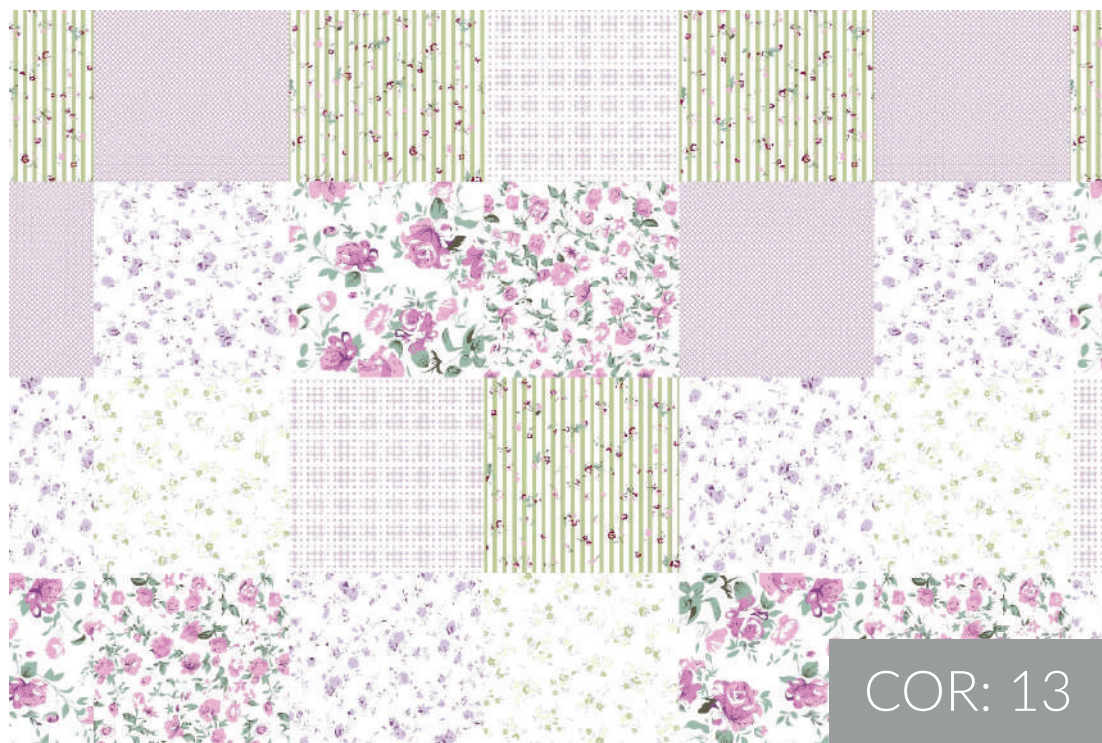

Tecidos Microfibra

Código: 4659

Largura: 2,40 m

Enfestado

Composição: 100% poliéster

Gramatura: 60 gsm

Corttex®