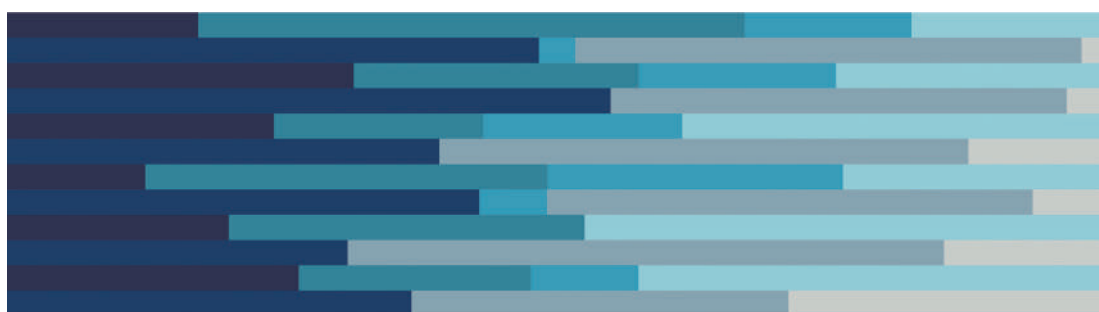

COR: 63

COR: 64

Tecidos Microfibra

Código: 4577

Largura: 2,40 m

Aberto

Composição: 100% poliéster

Gramatura: 60 gsm