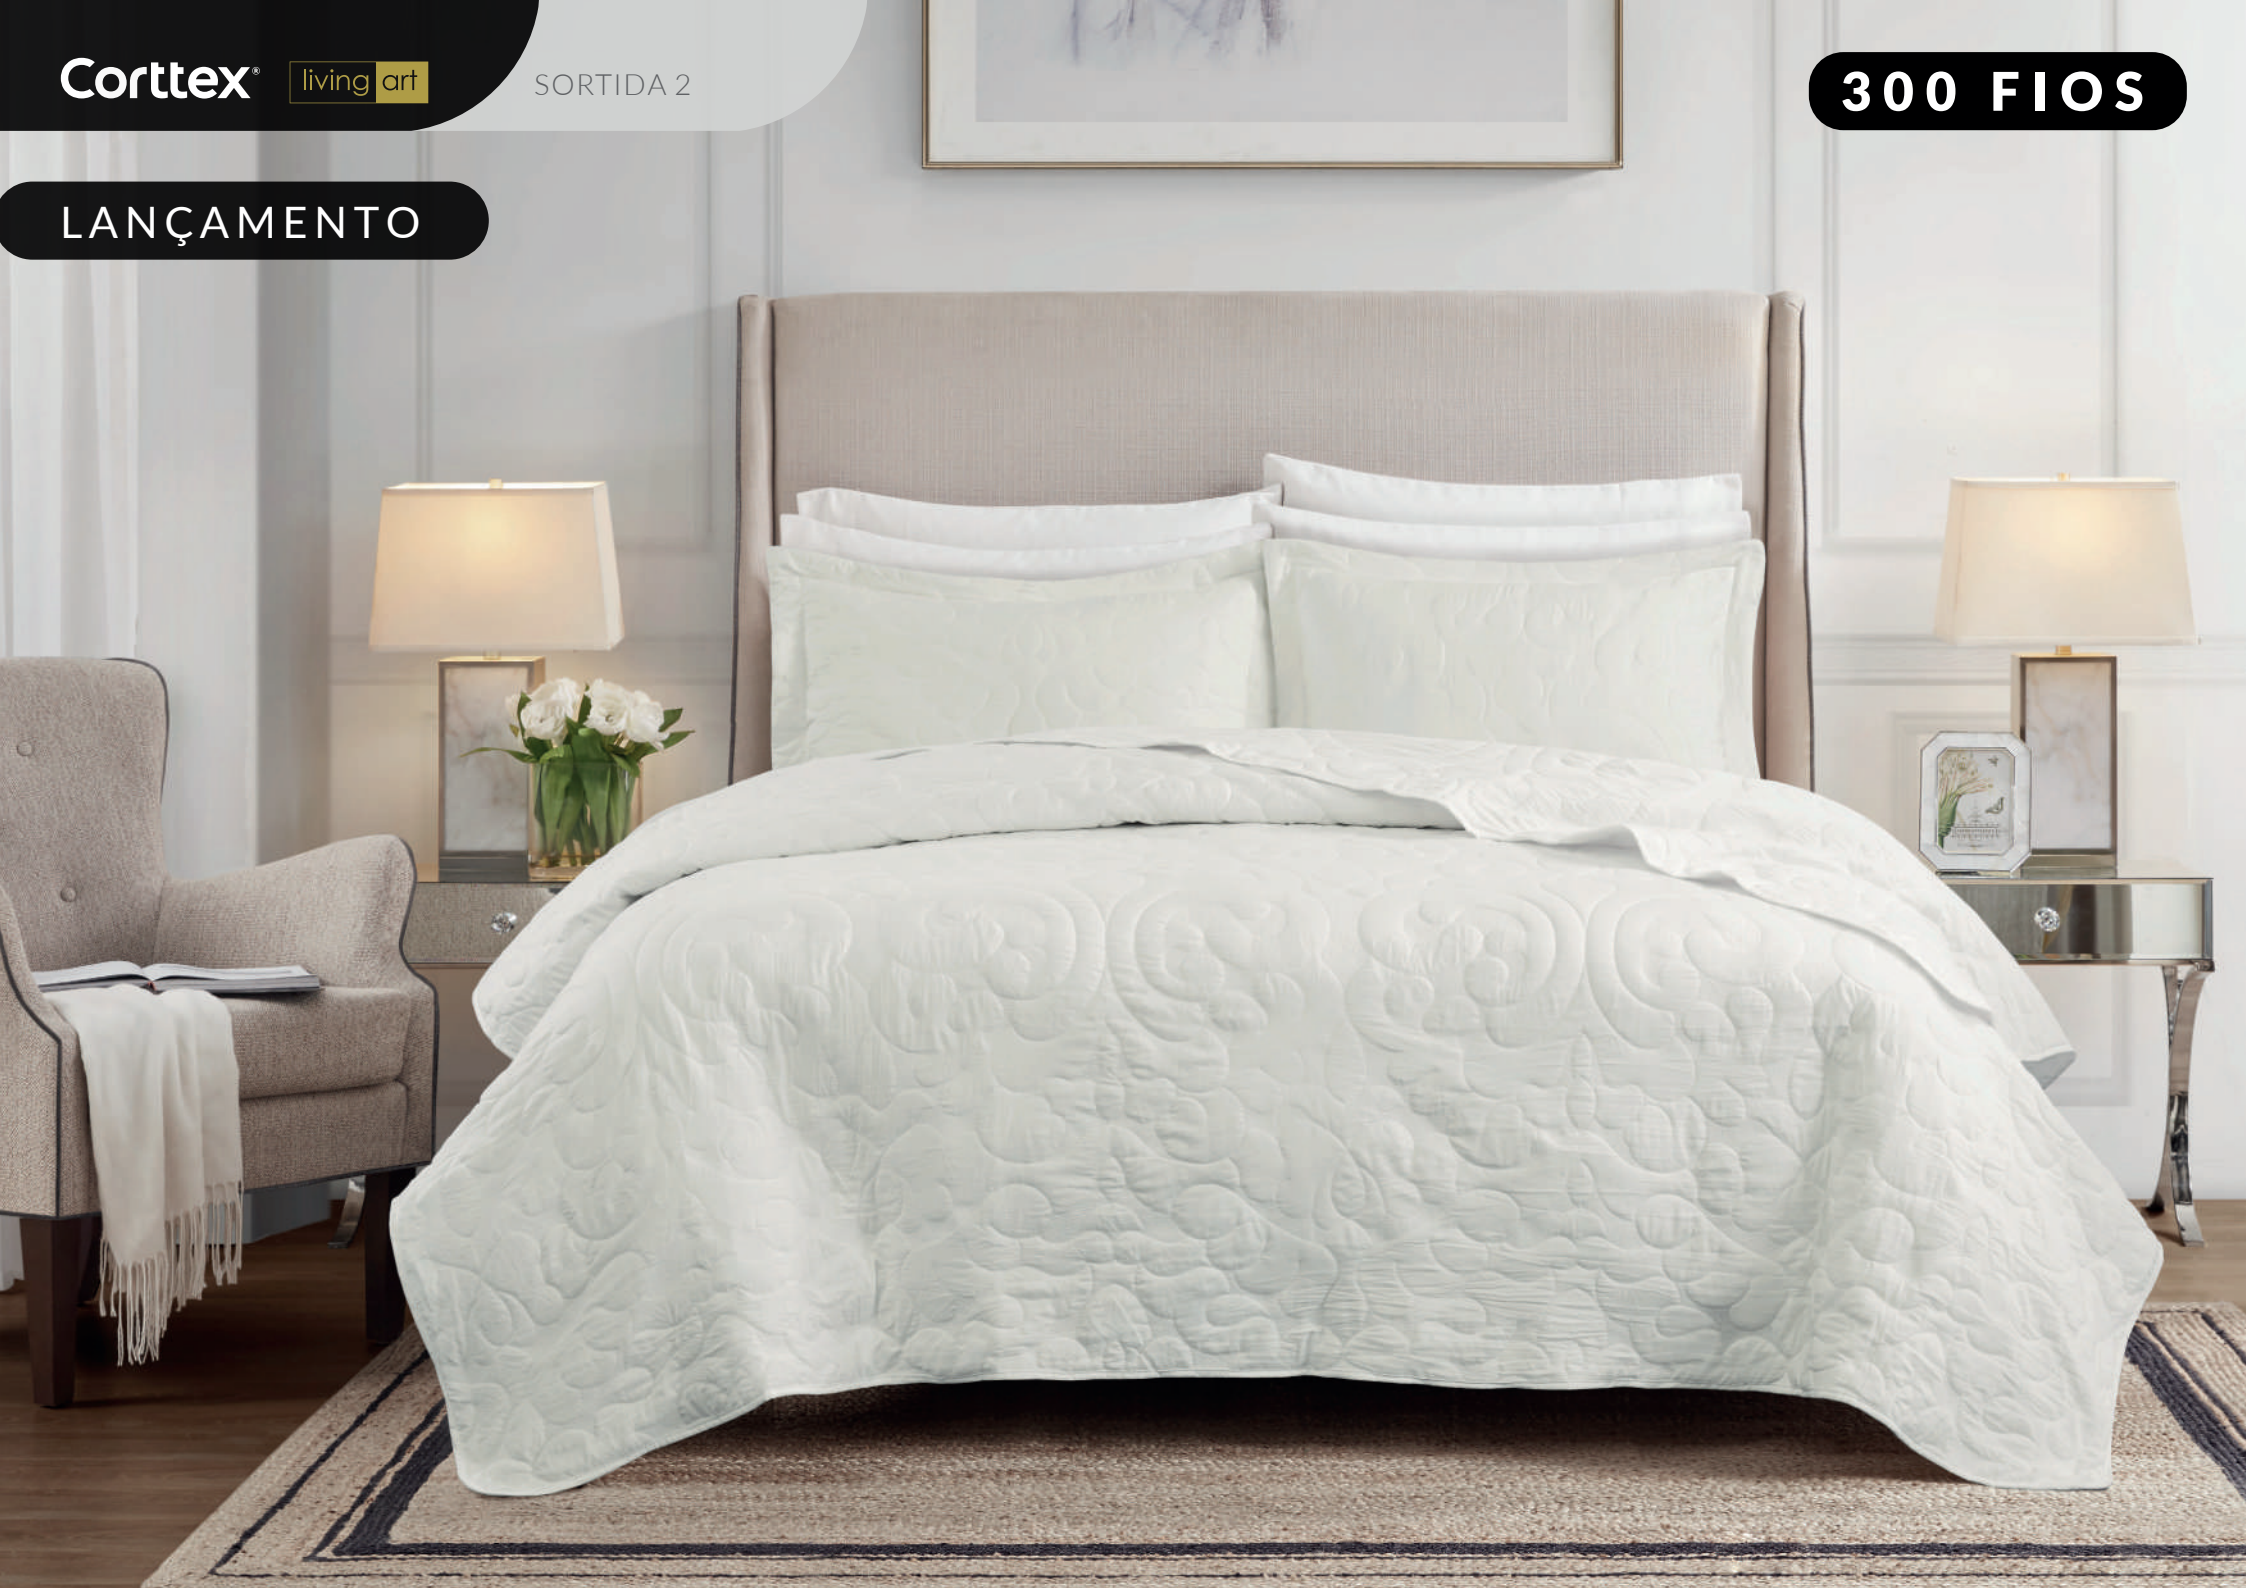

Cortex® living art

SORTIDA 2

300 FIOS

LANÇAMENTO