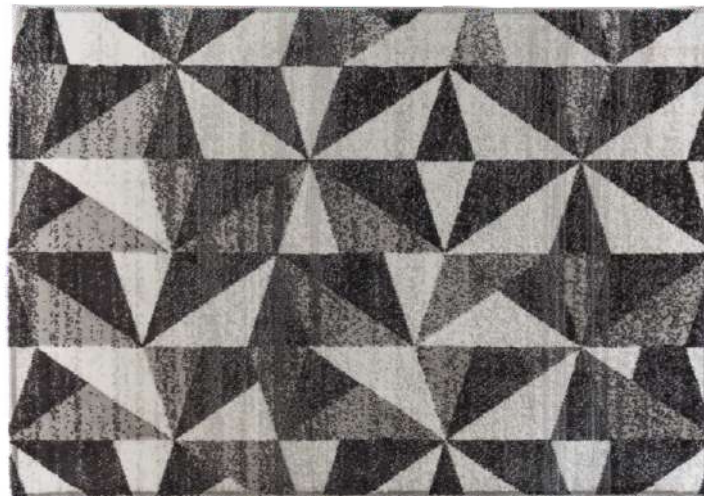

DES6A-606

TAPETE BELLUNO

Cortex

DES7A-607

TAPETE BELLUNO

Cortex

TAPETE BELLUNO

Corttex

DES1A-584

DES2A-585

DES3A-586

DES4A-587

FELPA 100% Polipropileno
BASE 46% Juta
20% Poliéster

18% Polipropileno
16% Látex

CÓDIGO 09
1,00 m x 1,40 m
QMM: 1 PEÇA

CÓDIGO 10
1,40 m x 2,00 m
QMM: 1 PEÇA