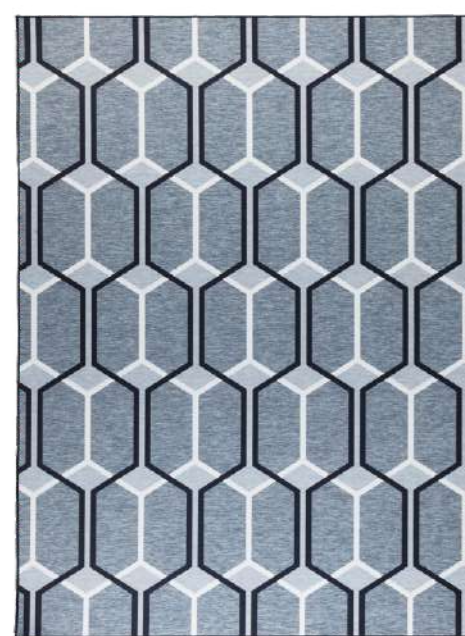

TAPETE BERLIM SORTIMENTO 3

Corttex

CÓDIGO 09

1,00 m x 1,40 m
QMM: 6 PEÇAS

CÓDIGO 10

1,40 m x 2,00 m
QMM: 6 PEÇAS

CÓDIGO 28

2,00 m x 2,40 m
QMM: 6 PEÇAS

FAMÍLIA 700203
FELPA 100% Poliéster
BASE 100% Poliéster

COR 483

(SORTIMENTO 3)