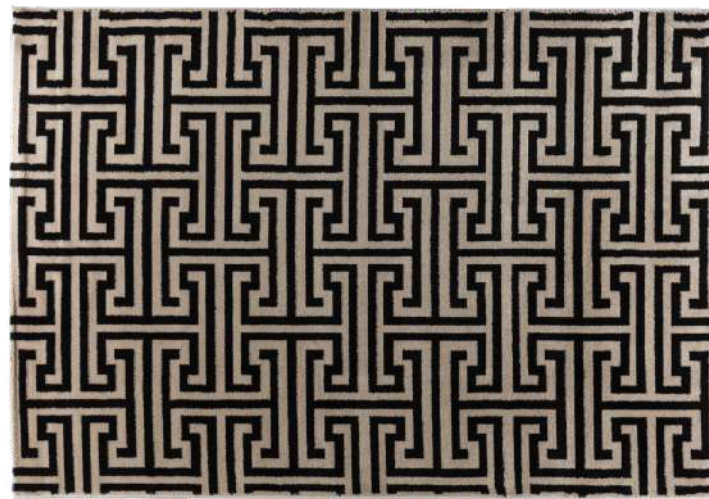

DES6A-606

TAPETE BELLUNO

Cortex

DES7A-607

TAPETE BELLUNO

Cortex

TAPETE BELLUNO

Corttex

DES1A-584

DES2A-585

DES3A-586

DES4A-587

FELPA 100% Polipropileno
BASE 46% Juta
20% Poliéster

18% Polipropileno
16% Látex

CÓDIGO 09
1,00 m x 1,40 m
QMM: 1 PEÇA

CÓDIGO 10
1,40 m x 2,00 m
QMM: 1 PEÇA