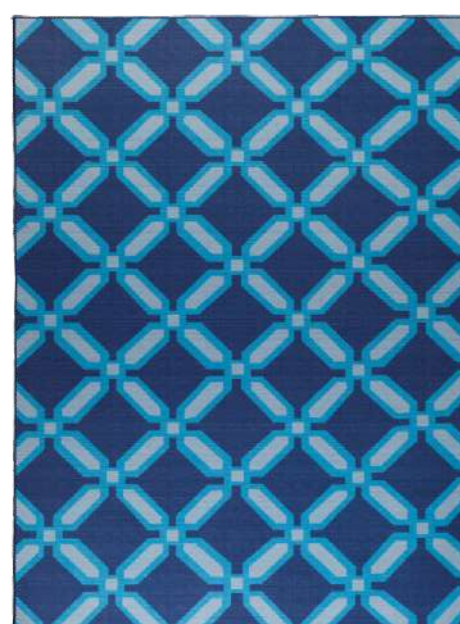

2,00 m x 2,40 m
QMM: 6 PEÇAS

FAMÍLIA 700203
FELPA 100% Poliéster
BASE 100% Poliéster

COR 495
(SORTIMENTO 4)

LANÇAMENTO

TAPETE BELGA

DES117A-589

TAPETE BELGA

Cortex