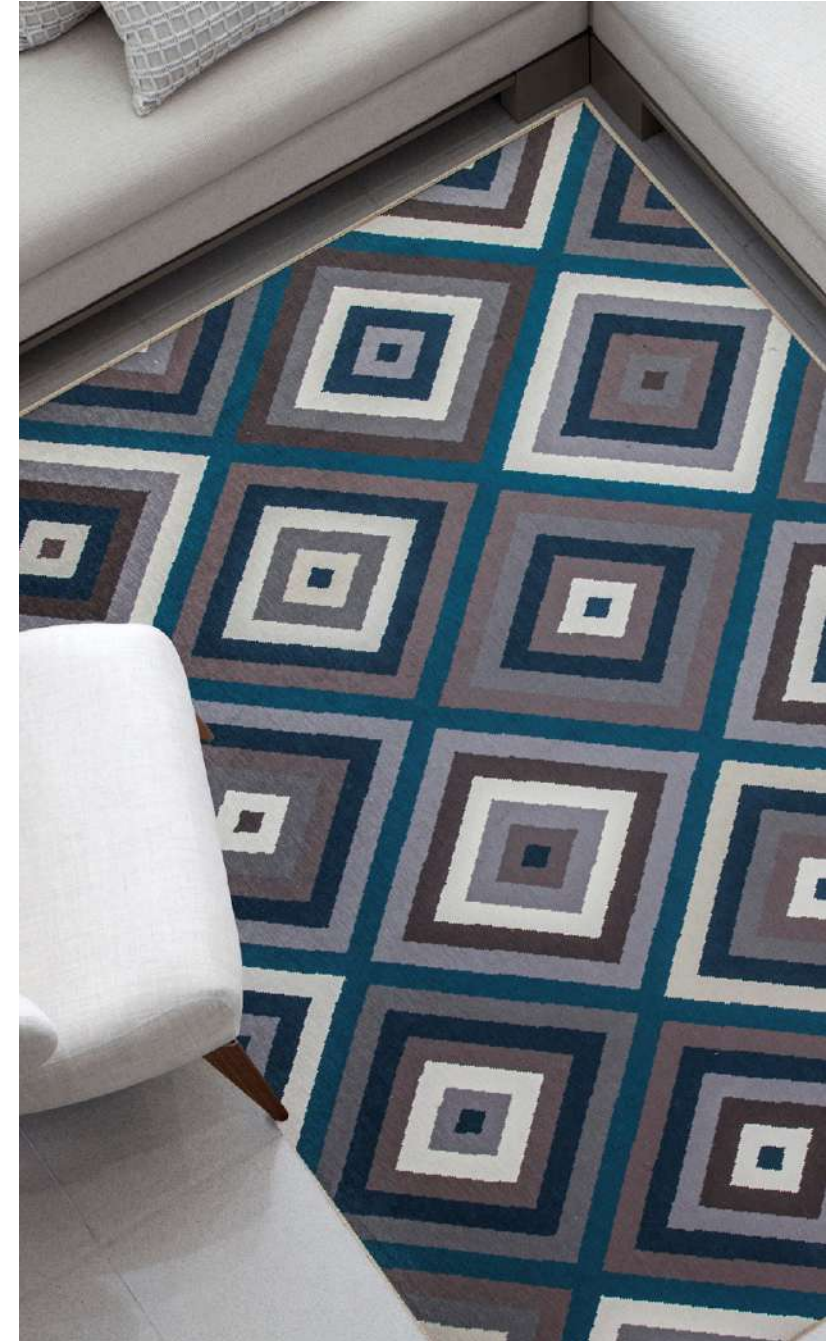

CÓDIGO 51
2,00 m x 2,40 m
QMM: 6 PEÇAS

FAMÍLIA 700107
100% Poliéster

COR 480
(SORTIMENTO 2)

SORTIMENTO 3

TAPETE GALES SORTIMENTO 3

Cortex

TAPETE GALES SORTIMENTO 3

Cortex