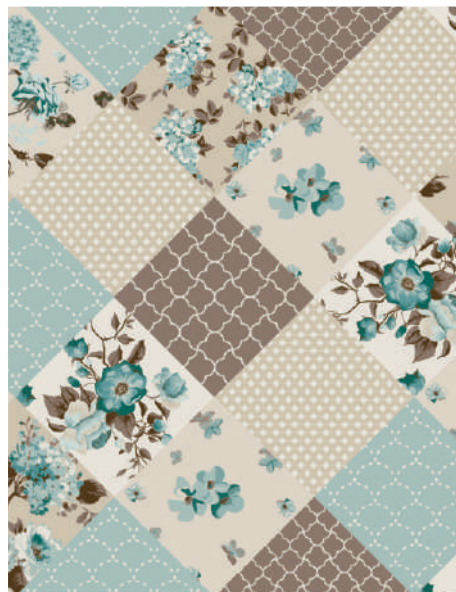

MIQUELINA | 3062

ROLOS DE
35 kg a 50 kg

LARGURA
2,50 m

RENDIMENTO
2,30 m/kg

175 g por m²

FAMÍLIA 2824
100% Poliéster