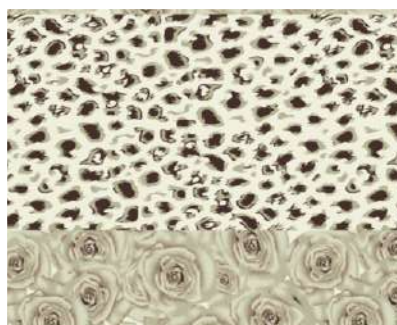

MANTA CELTA ESTAMPADA

Cortex®

FAMÍLIA 700066
COR 2021 (SORTIDAS,
REFERÊNCIA CORTTEX)
100% Poliéster

TAMANHOS
CASAL CÓDIGO 6
1,80 m x 2,20 m

QMM = 120 Peças
(SORTIDAS)
Fardo