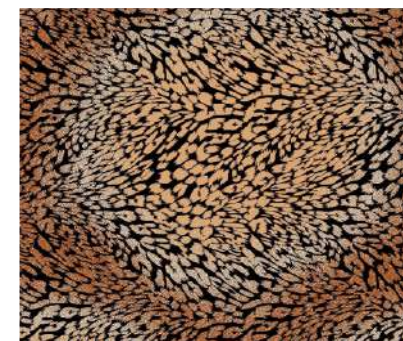

MANTA CELTA ESTAMPADA

Corttex®

FAMÍLIA 700066
COR 2021 (SORTIDAS,
REFERÊNCIA CORTTEX)
100% Poliéster