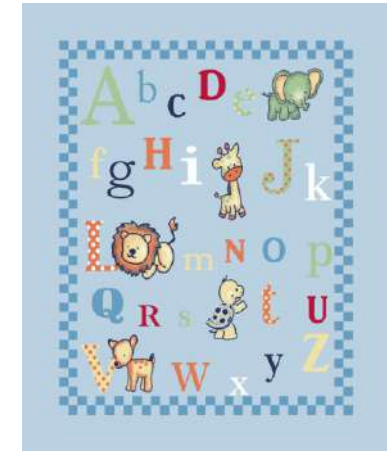

COBERTOR BEBÊ RASCHEL

Cortex®