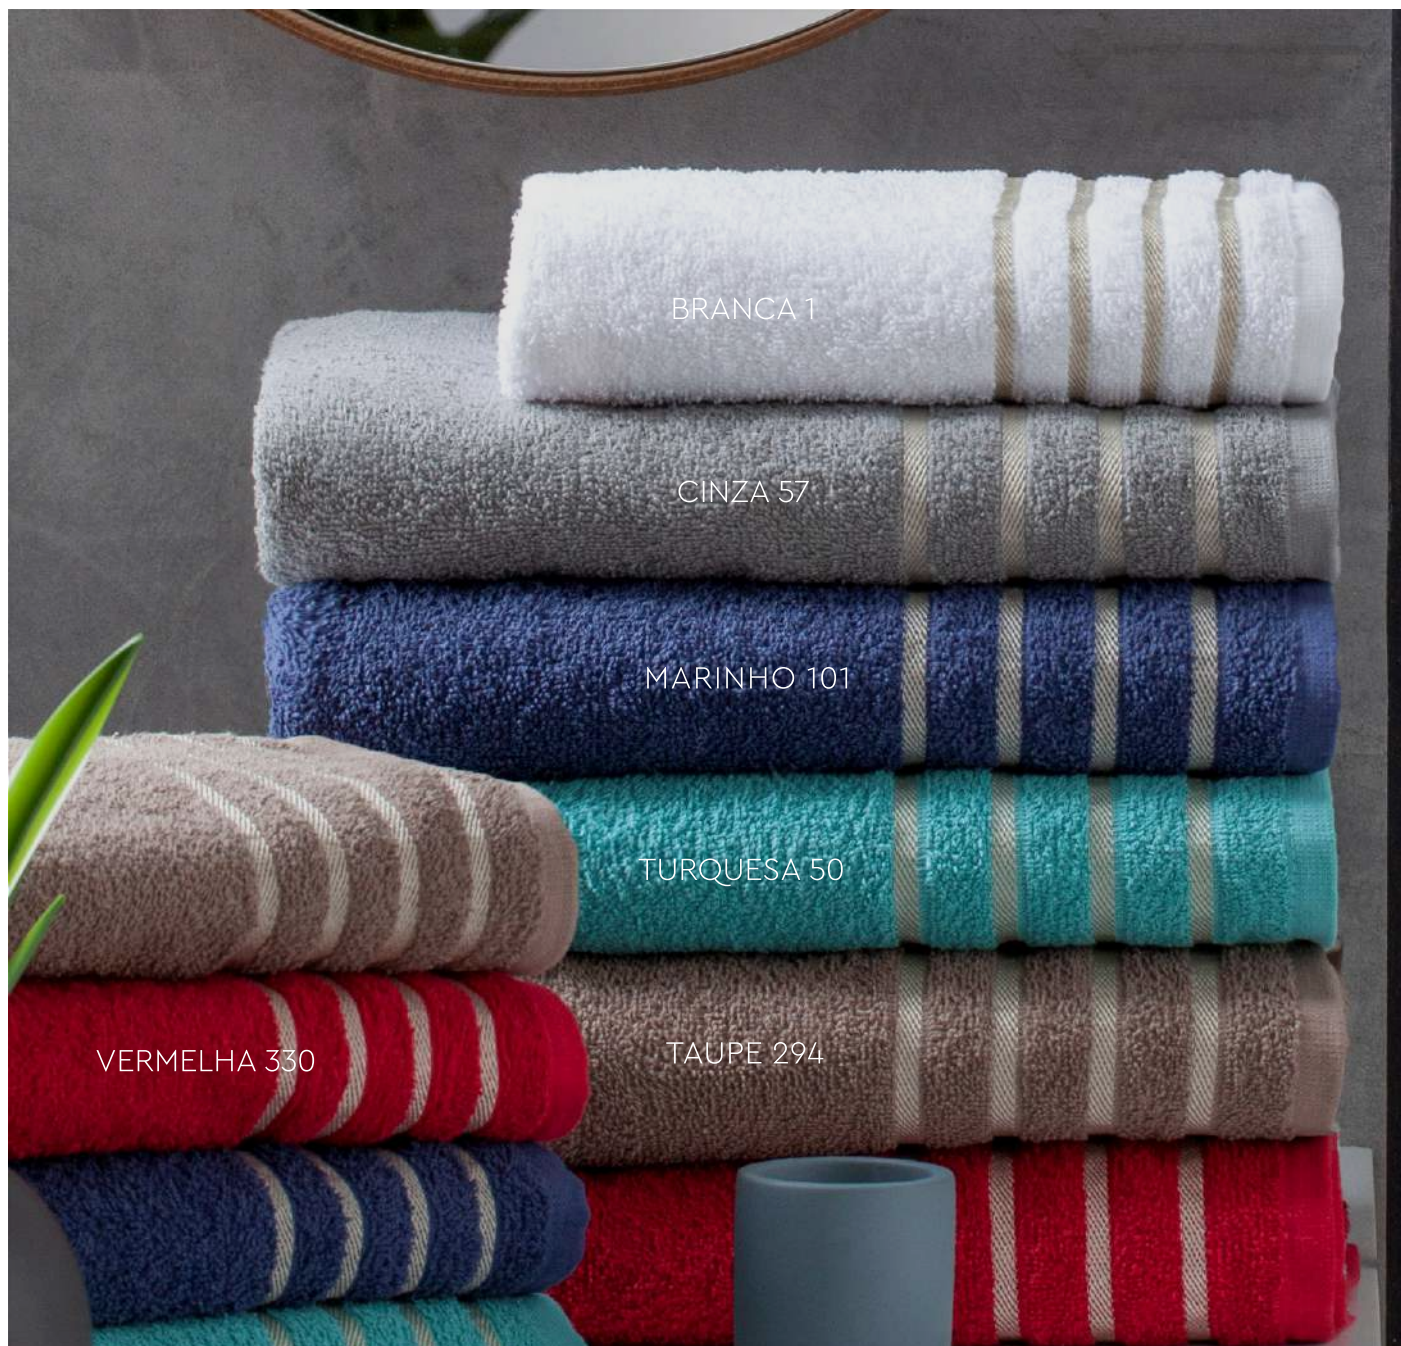

TOALHA JACQUARD PIENZA

TOALHA BANHO

FAMÍLIA 700192

CÓDIGO 56 - 70 cm x 1,40 m

QMM 12 PEÇAS / FARDO

FAMÍLIA 700248

CÓDIGO 69 - 65 cm x 1,35 m

CÓDIGO 56 - 70 cm x 1,40 m

QMM 06 PEÇAS / FARDO

TOALHA ROSTO

FAMÍLIA 700249

CÓDIGO 8 - 50 cm x 70 cm

QMM 06 PEÇAS / FARDO

350 gramas

CORES TURQUESA 50

VERMELHA 330 / MARINHO 101

CINZA 57 / TAUPE 294 / BRANCA 1

SORTIDA 369

COMPOSIÇÃO

97% ALGODÃO / 3% POLIÉSTER

Cortex®
HOME
DESIGN