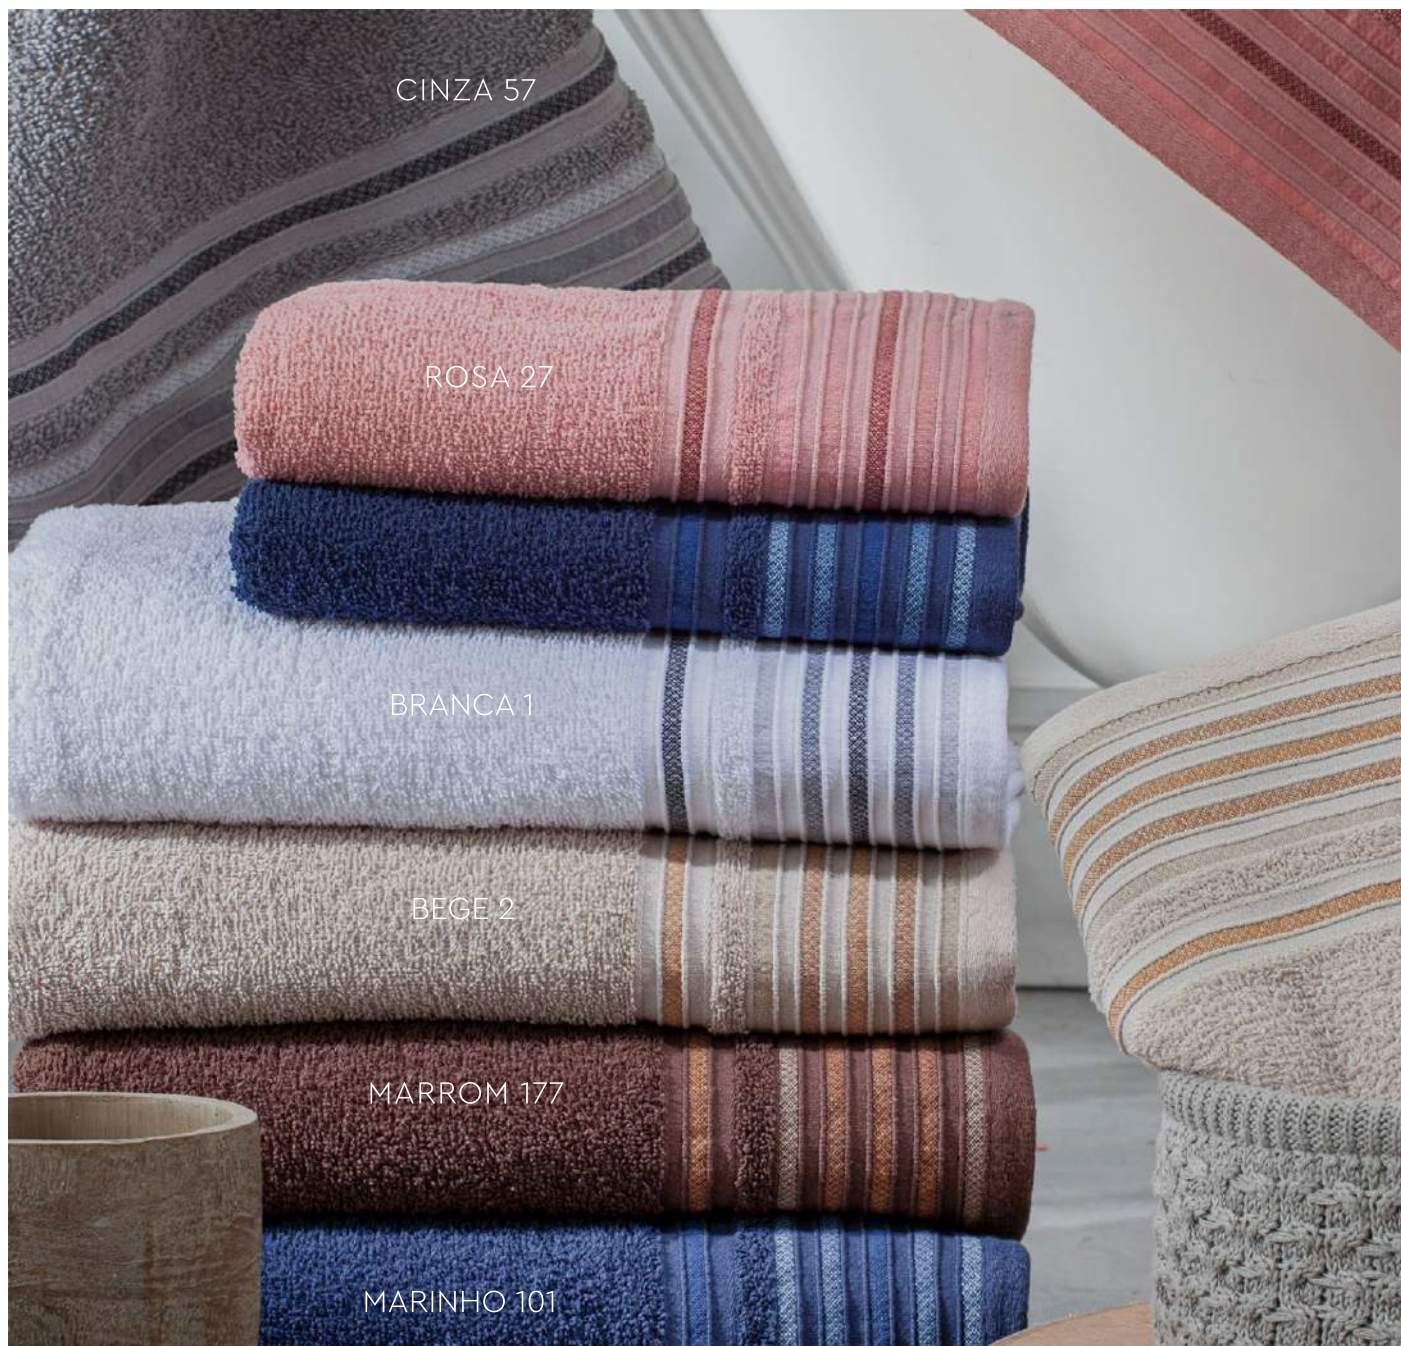

TOALHA JACQUARD SOLINE

TOALHA BANHO

FAMÍLIA 700250

CÓDIGO 69 - 65 cm x 1,35 m

QMM 06 PEÇAS / FARDO

TOALHA ROSTO

FAMÍLIA 700251

CÓDIGO 8 - 50 cm x 70 cm

QMM 06 PEÇAS / FARDO

350 gramas

CORES CINZA 57 / ROSA 27

MARINHO 101 / MARROM 177

BEGE 2 / BRANCA 1

SORTIDA 369

COMPOSIÇÃO

97% ALGODÃO / 3% POLIÉSTER

Cortex®
HOME
DESIGN