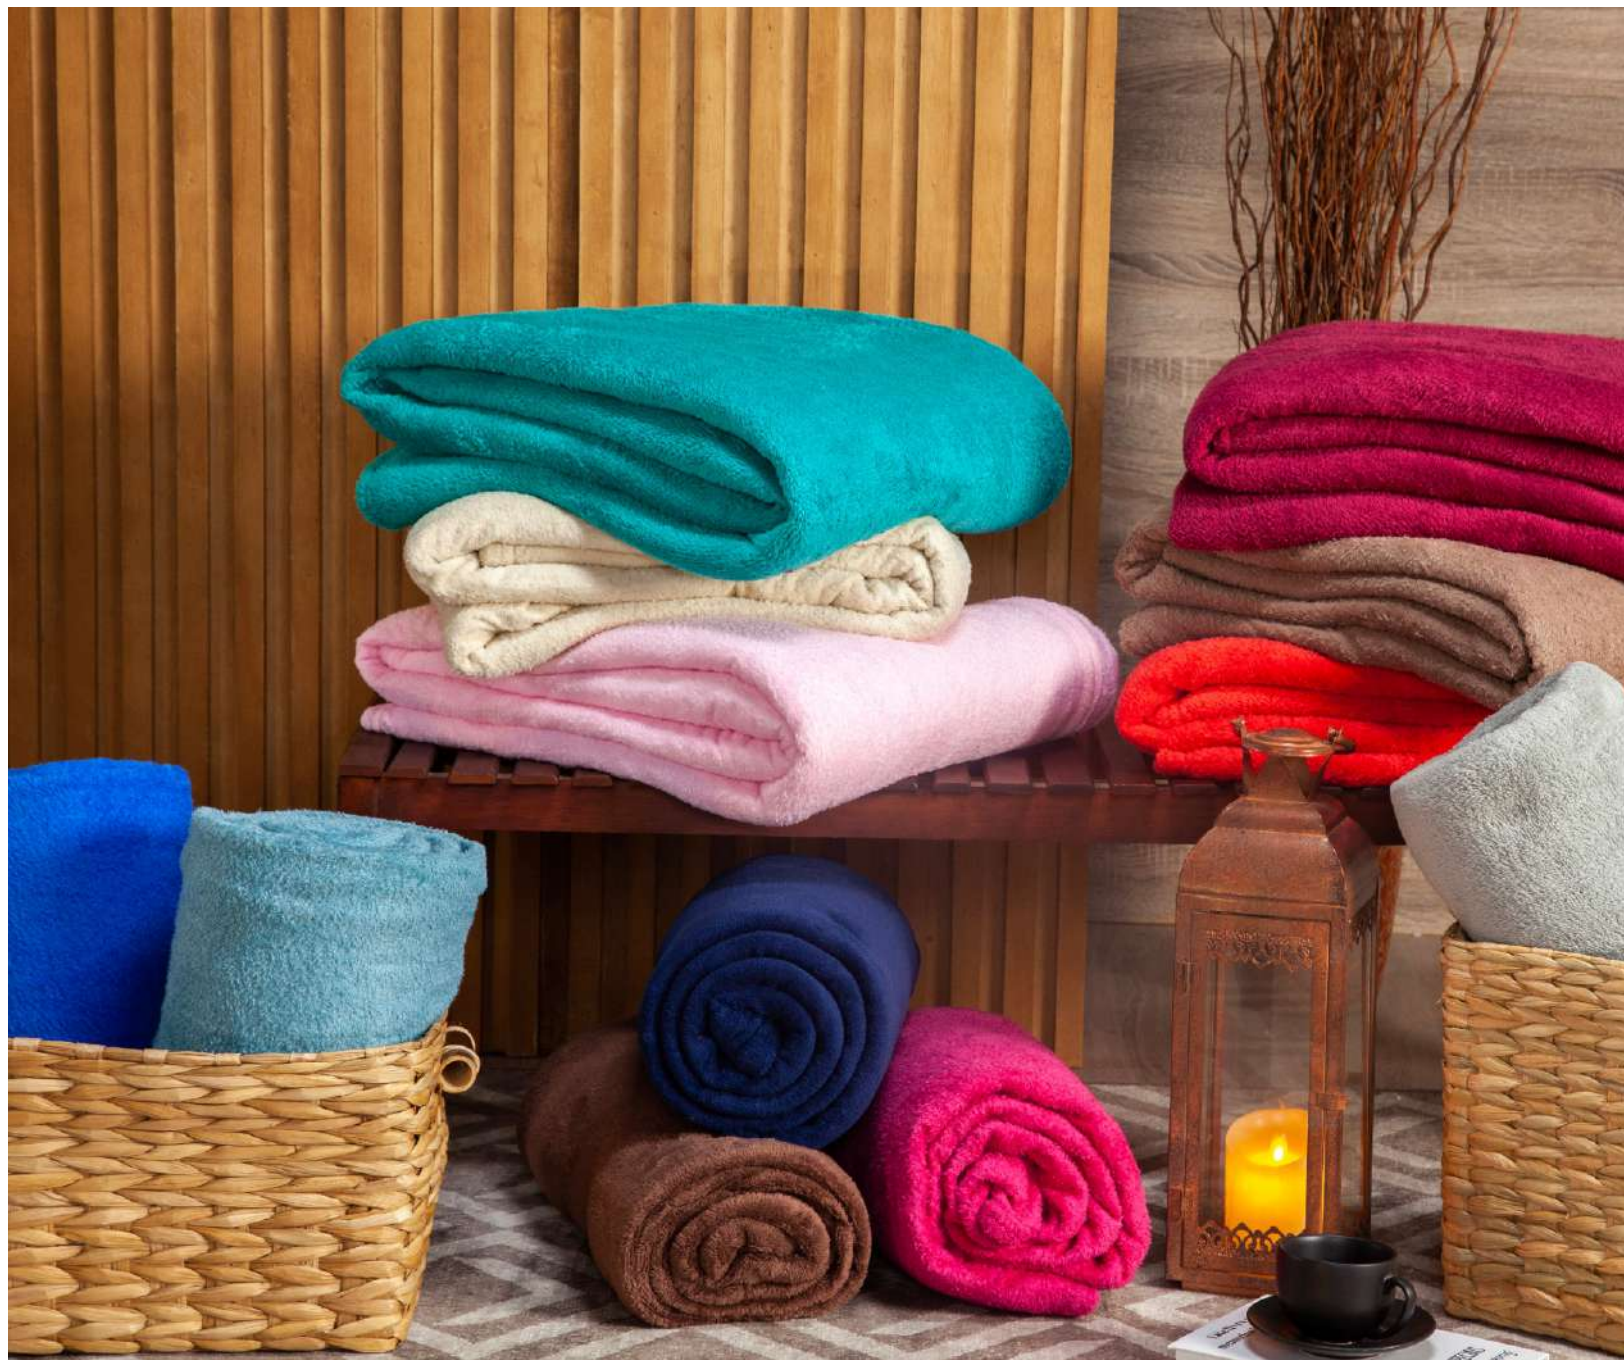

MANTA CELTA LISA

CASAL Código 6
1,80 m x 2,00 m

QMM = 120 Peças
(Sortidas) Fardo

FAMÍLIA 700122
COR 369 (Sortidas,
Referência Fatex)

100% Poliéster

Cortex®
Color Art