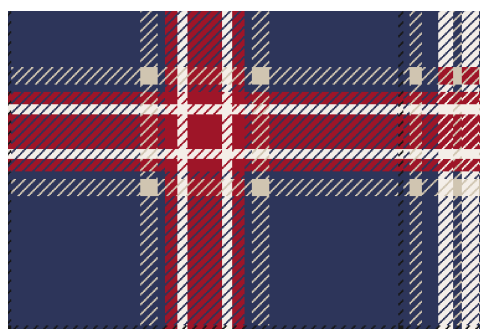

MANTA CELTA ESTAMPADA BEBÊ | BERÇO SORTIDAS

Cortex®

MANTA BEBÊ 70 cm x 1,00 m
FAMÍLIA 700270
TAMANHO CÓDIGO 37

MANTA BERÇO 90 cm x 1,00 m
FAMÍLIA 700272
TAMANHO CÓDIGO 74

COR 2021 (SORTIDA)

QMM = 100 PEÇAS

FARDO

100% POLIÉSTER

IMAGENS ILUSTRATIVAS
(SORTIMENTO PODE SOFRER
VARIAÇÕES DE ESTAMPAS)