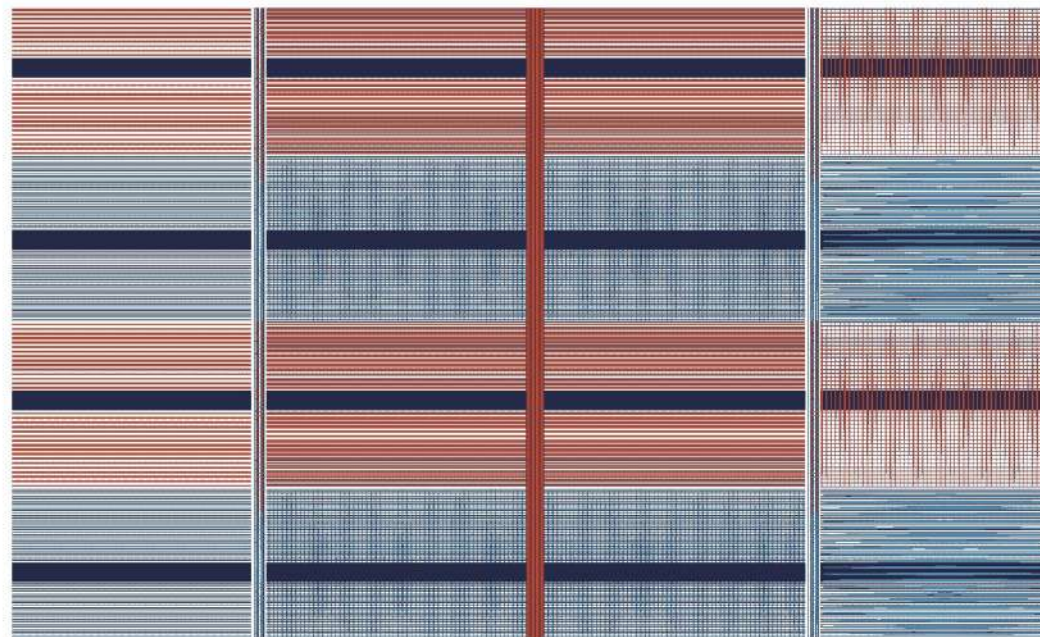

FAMÍLIA 700238 **COR** 480 (SORTIMENTO 2)

LENÇOL DE CIMA 2,20 m x 2,40 m

LENÇOL COM ELÁSTICO 1,60 m x 2,00 m + 30 cm ALT

FRONHA 50 cm x 70 cm

QMM= 6 PEÇAS SORTIDAS

JOGO CAMA ATTUALE 150 Fios | 100% ALGODÃO

SORTIMENTO 3

Cortex®
Attuale

JOGO CAMA ATTUALE 150 Fios | 100% ALGODÃO

SORTIMENTO 3

JOGO CAMA ATTUALE 150 Fios | 100% ALGODÃO

SORTIMENTO 3

JOGO CAMA ATTUALE 150 Fios | 100% ALGODÃO

SORTIMENTO 3

JOGO CAMA ATTUALE 150 Fios | 100% ALGODÃO

SORTIMENTO 3

Cortex
Attuale

JOGO CAMA ATTUALE 150 Fios | 100% ALGODÃO

SORTIMENTO 3

JOGO CAMA ATTUALE 150 Fios | 100% ALGODÃO

SORTIMENTO 3

Corttex
Attuale