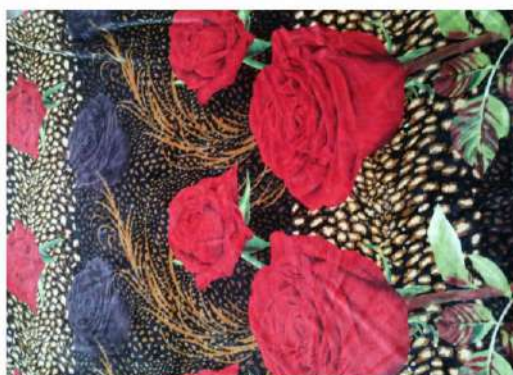

MANTA CELTA ESTAMPADA

SORTIDAS

FAMÍLIA 700066
COR 2021 (SORTIDAS)
100% Poliéster

TAMANHOS
CASAL CÓDIGO 6
1,80 m x 2,00 m

QMM = 120 Peças
(SORTIDAS)
Fardo

Cortex®
Color Art