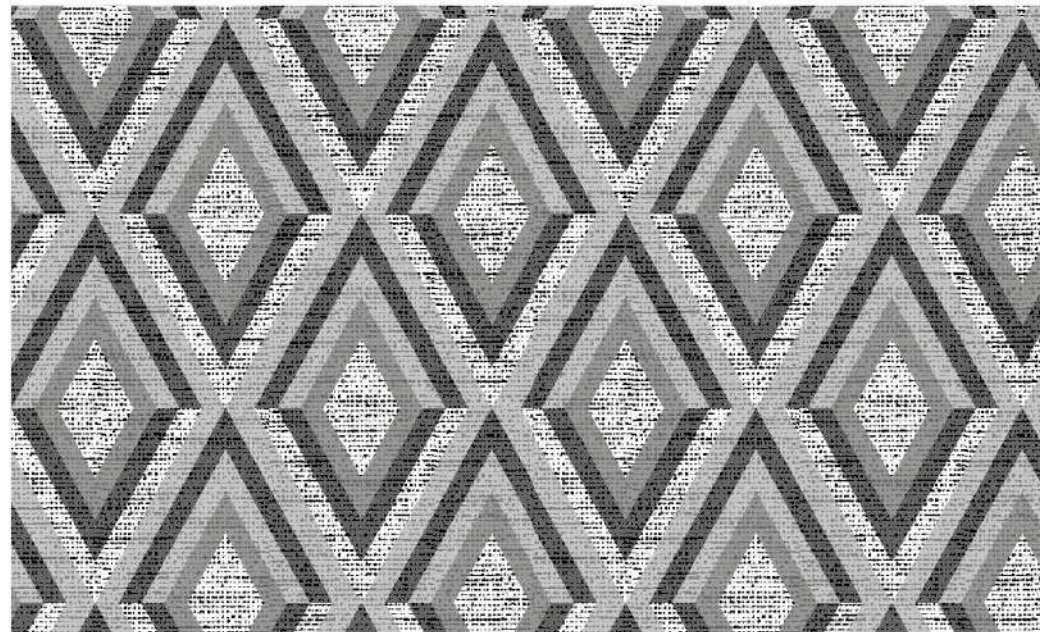

JOGO CAMA SUPERCAL 180 FIOS

SORTIMENTO 1

Cortex®
supercal