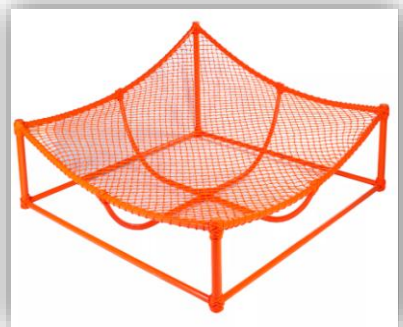

FIBRAS SÓLIDAS, branco e preta, sem Silicone e Recicladas

2803 FIBRA 1,2DX38MM SNN-R e 2843 1,4DX38MM SNN-R

Corttex®
Fibras

Fios

Barbantes

Cordas